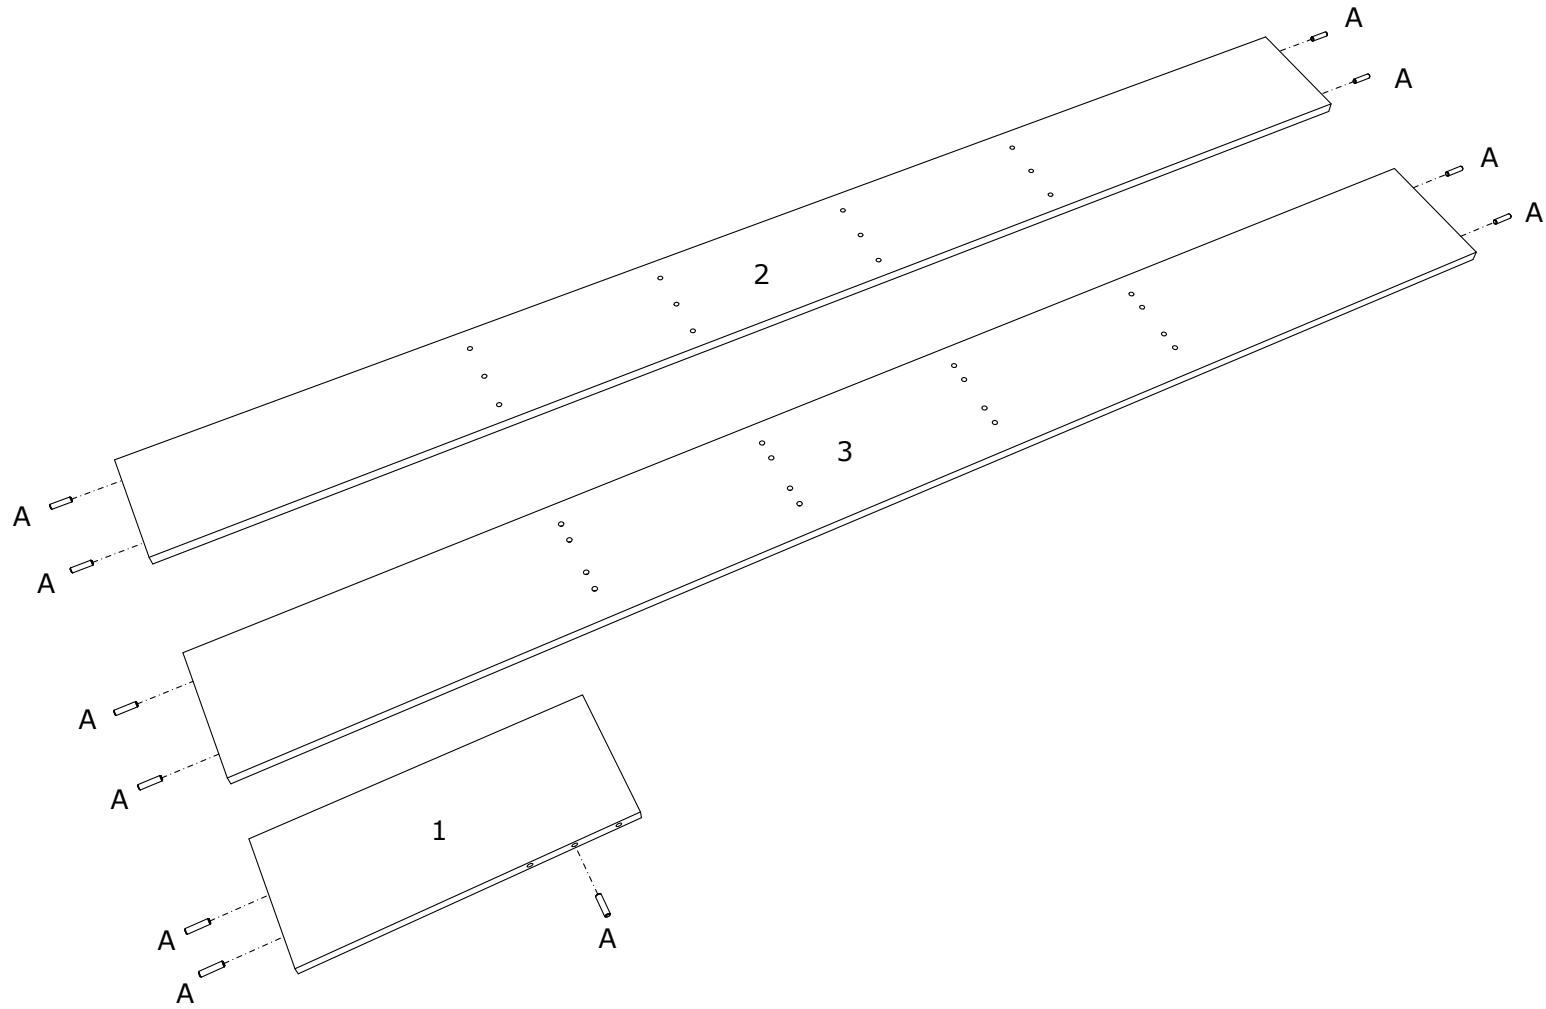

Dečija soba Numero/Bočna polica

A

V

4 x 30 mm
E4

J

W

W1

A