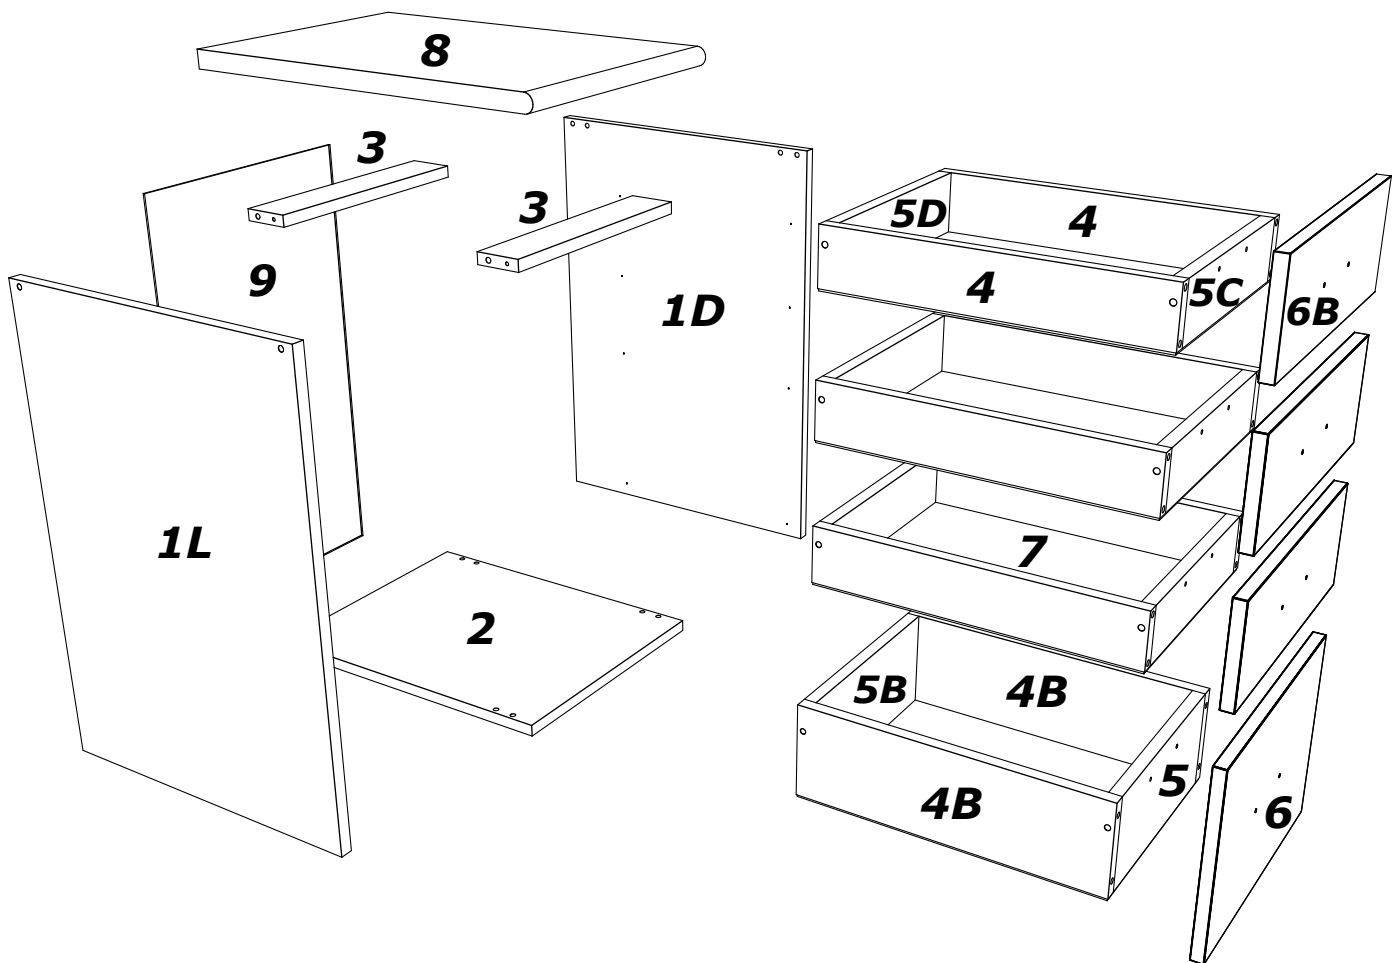

# Kuhinja "IN" D40F

**Matis**  
N A M E Š T A J • www.matis.rs

Senjak bb\*32250 Ivanjica\*Srbija

Tel:032 651 159\* Fax:032 651 060

office@matris.rs\*veleprodaja@matris.rs\*www.matis.rs

1L,1D - bočna stranica  
2 - pod  
3 - veza  
4,4B,5,5B,5C,5D - stranica fioke

6,6B - front  
7 - lesonit fioke  
8 - radna ploča  
9 - lesonit leđa