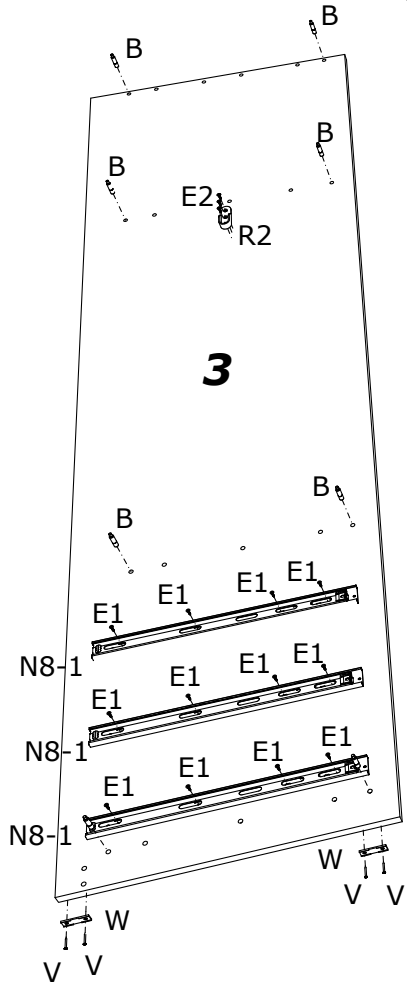

# Matis AP 230

Elegance line

A

B

C

4 x16 mm

E2

G

R2

V

W

N8(L=500mm)

3.5 x16 mm

E1