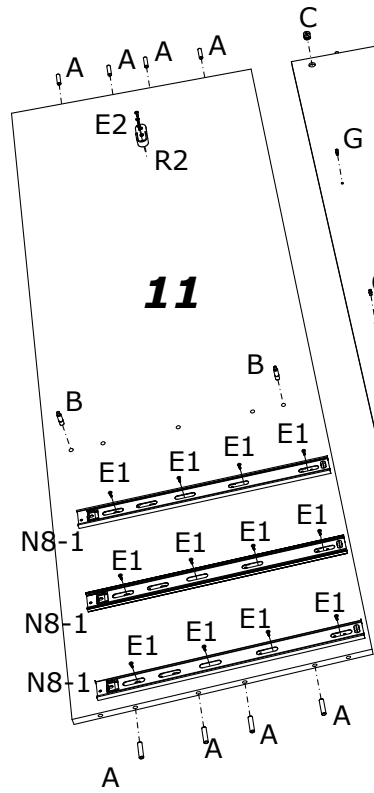

# Matis AP 230

Elegance line

A

B

C

4 x16 mm

E2

G

R2

V

W

N8(L=500mm)

3.5 x16 mm

E1