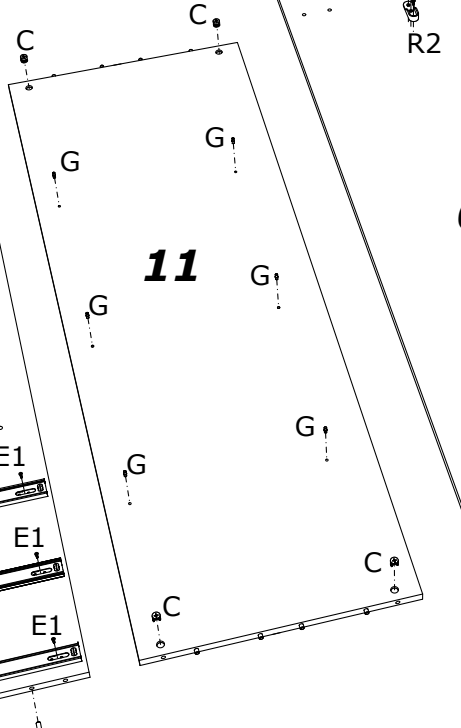

# Matis AP 230

Elegance line

A

B

C

4 x16 mm

E2

G

R2

V

W

N8(L=500mm)

3.5 x16 mm

E1