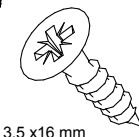

# Matis AP 230

Elegance line

A

B

C

4 x16 mm

E2

G

R2

V

W

N8(L=500mm)

3.5 x16 mm

E1