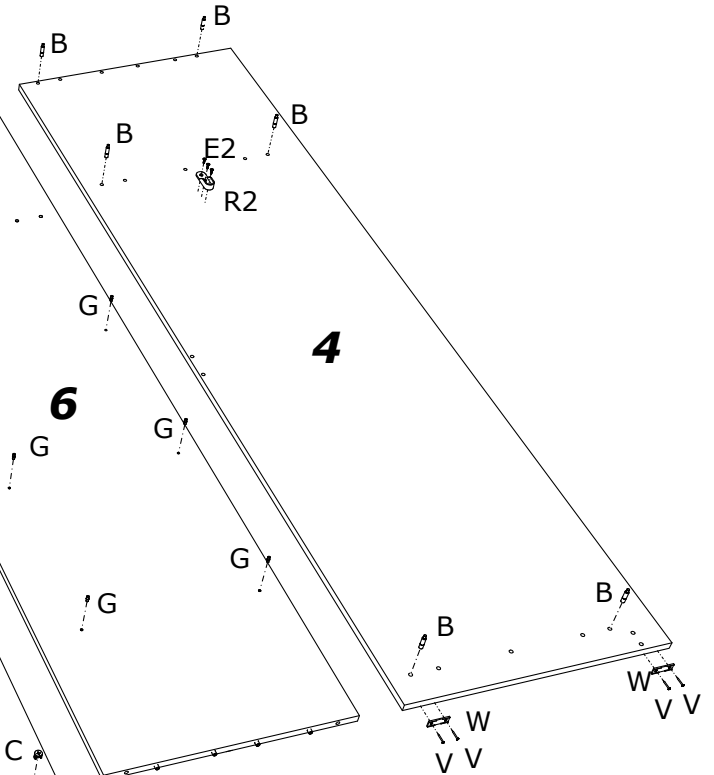

# Matis AP 230

Elegance line

A

B

C

4 x16 mm

E2

G

R2

V

W

N8(L=500mm)

3.5 x16 mm

E1