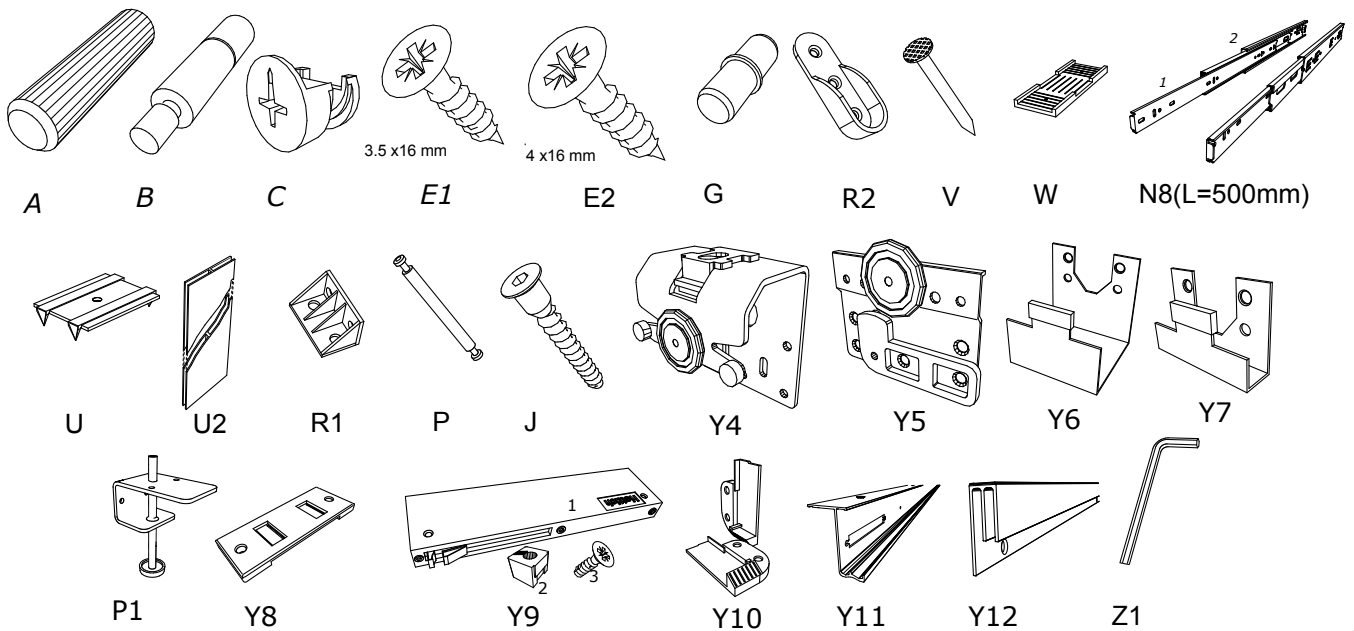

# Matis AP 230

Elegance line

A

B

C

4 x16 mm

E2

G

R2

V

W

N8(L=500mm)

3.5 x16 mm

E1