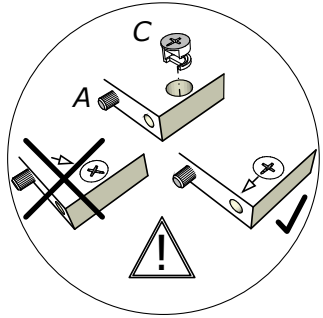

# Matis AP 230

Elegance line

A

B

C

4 x16 mm

E2

G

R2

V

W

N8(L=500mm)

3.5 x16 mm

E1