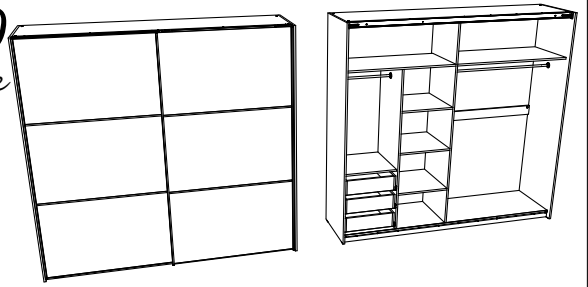

# Matis AP 230

Elegance line

A

B

C

4 x16 mm

E2

G

R2

V

W

N8(L=500mm)

3.5 x16 mm

E1