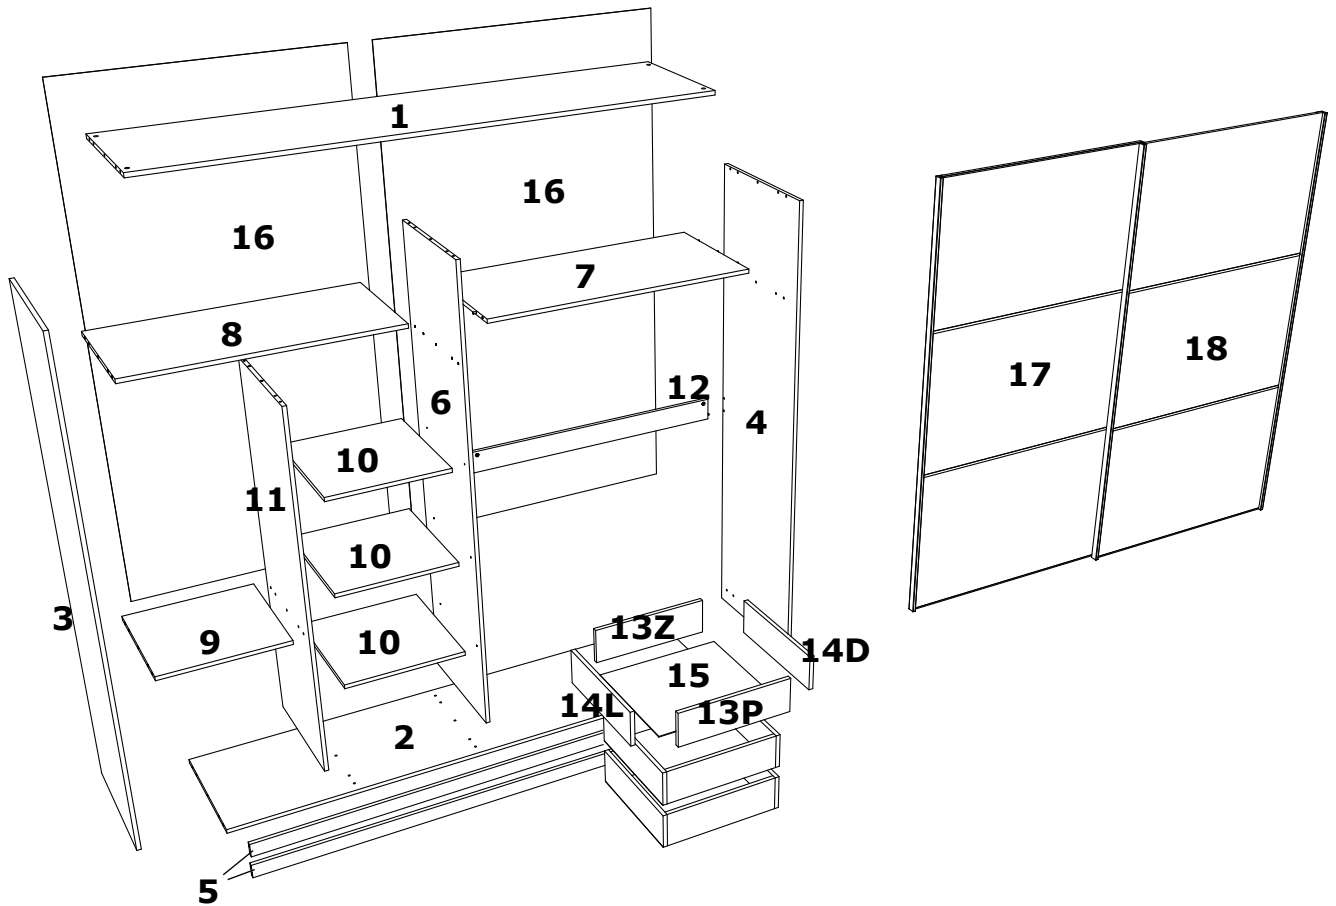

# Matis AP 230

Elegance line

A

B

C

4 x16 mm

E2

G

R2

V

W

N8(L=500mm)

3.5 x16 mm

E1