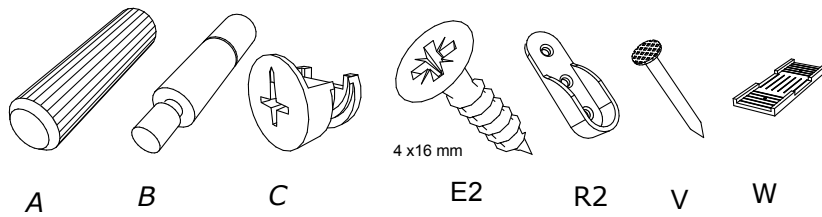

Matis AP 180

Elegance line

N A M E Š T A J • www.matis.rs

Senjak bb*32250 Ivanjica*Srbija

Tel:032 651 159* Fax:032 651 060

office@matics.rs*veleprodaja@matics.rs*www.matis.rs

- 
A
- 
B
- 
C
- 
E2
4 x16 mm
- 
G
- 
R2
- 
V
- 
W
- 
N8(L=500mm)
- 
E1
3.5 x16 mm

- 
 4 x16 mm
E2
- 
Y4
- 
Y5
- 
Y6
- 
Y7
- 
Y8