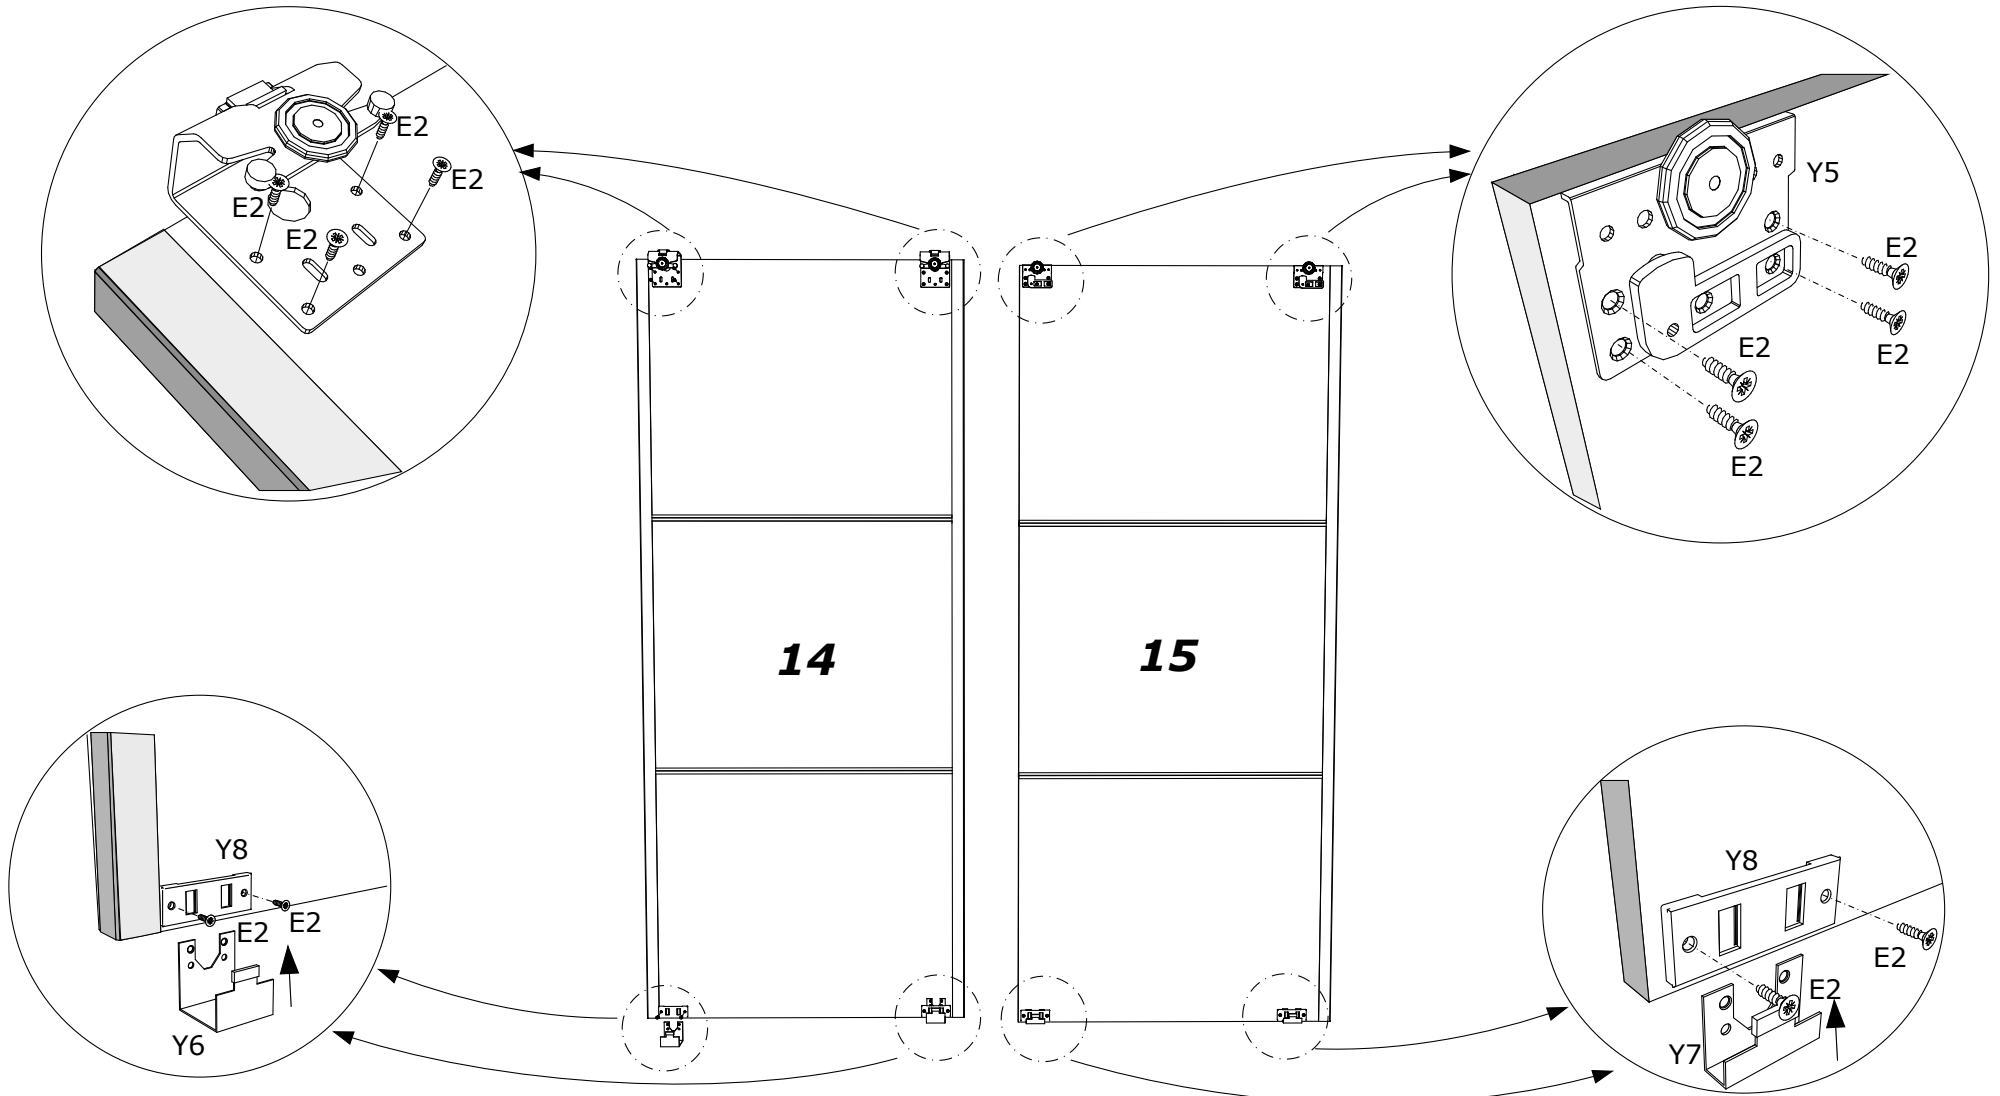

Matis AP 180

Elegance line

N A M E Š T A J • www.matis.rs

Senjak bb*32250 Ivanjica*Srbija

Tel:032 651 159* Fax:032 651 060

office@matics.rs*veleprodaja@matics.rs*www.matis.rs

- 
A
- 
B
- 
C
- 
E2
4 x16 mm
- 
G
- 
R2
- 
V
- 
W
- 
N8(L=500mm)
- 
E1
3.5 x16 mm

- 
 4 x16 mm
E2
- 
Y4
- 
Y5
- 
Y6
- 
Y7
- 
Y8