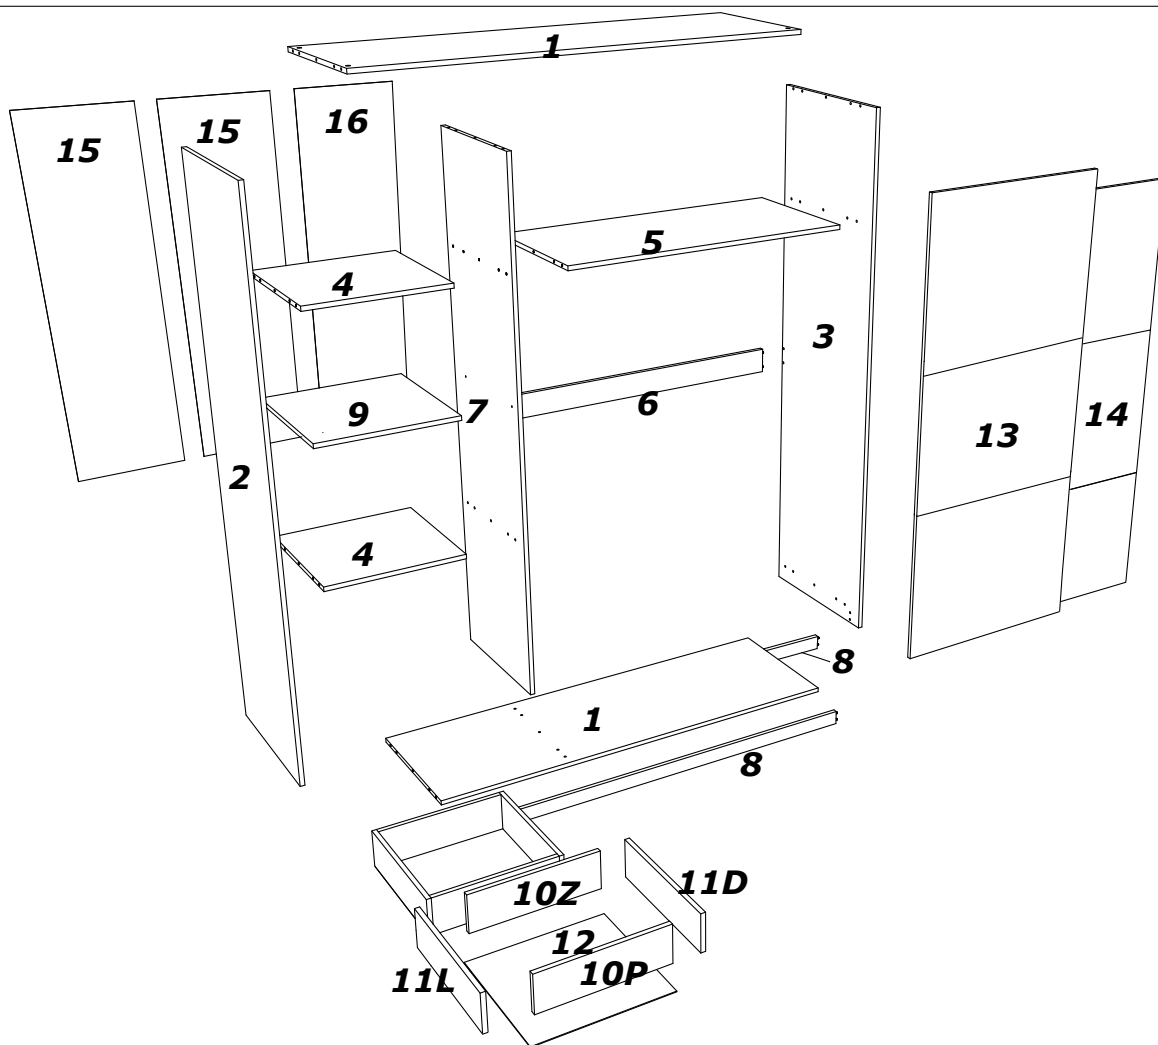

Matis AP 180

Elegance line

N A M E Š T A J • www.matis.rs

Senjak bb*32250 Ivanjica*Srbija

Tel:032 651 159* Fax:032 651 060

office@matics.rs*veleprodaja@matics.rs*www.matis.rs

- 
A
- 
B
- 
C
- 
E2
4 x16 mm
- 
G
- 
R2
- 
V
- 
W
- 
N8(L=500mm)
- 
E1
3.5 x16 mm

- 
 4 x16 mm
E2
- 
Y4
- 
Y5
- 
Y6
- 
Y7
- 
Y8