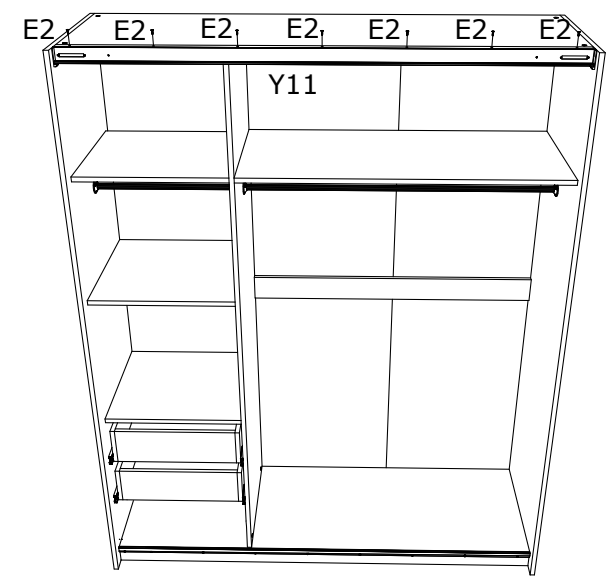

Matis AP 180

Elegance line

N A M E Š T A J • www.matis.rs

Senjak bb*32250 Ivanjica*Srbija

Tel:032 651 159* Fax:032 651 060

office@matics.rs*veleprodaja@matics.rs*www.matis.rs

- 
A
- 
B
- 
C
- 
E2
4 x16 mm
- 
G
- 
R2
- 
V
- 
W
- 
N8(L=500mm)
- 
E1
3.5 x16 mm

- 
 4 x16 mm
E2
- 
Y4
- 
Y5
- 
Y6
- 
Y7
- 
Y8