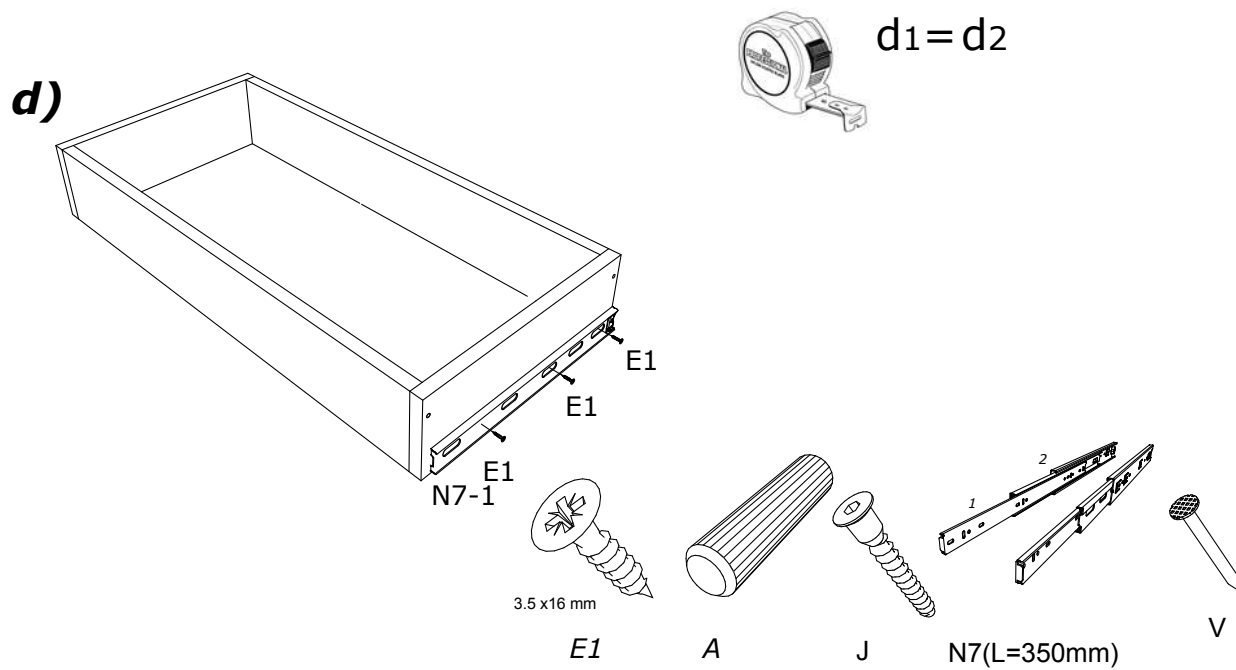

Matis AP 180

Elegance line

N A M E Š T A J • www.matis.rs

Senjak bb*32250 Ivanjica*Srbija

Tel:032 651 159* Fax:032 651 060

office@matics.rs*veleprodaja@matics.rs*www.matis.rs

- 
A
- 
B
- 
C
- 
E2
4 x16 mm
- 
G
- 
R2
- 
V
- 
W
- 
N8(L=500mm)
- 
E1
3.5 x16 mm

- 
 4 x16 mm
E2
- 
Y4
- 
Y5
- 
Y6
- 
Y7
- 
Y8