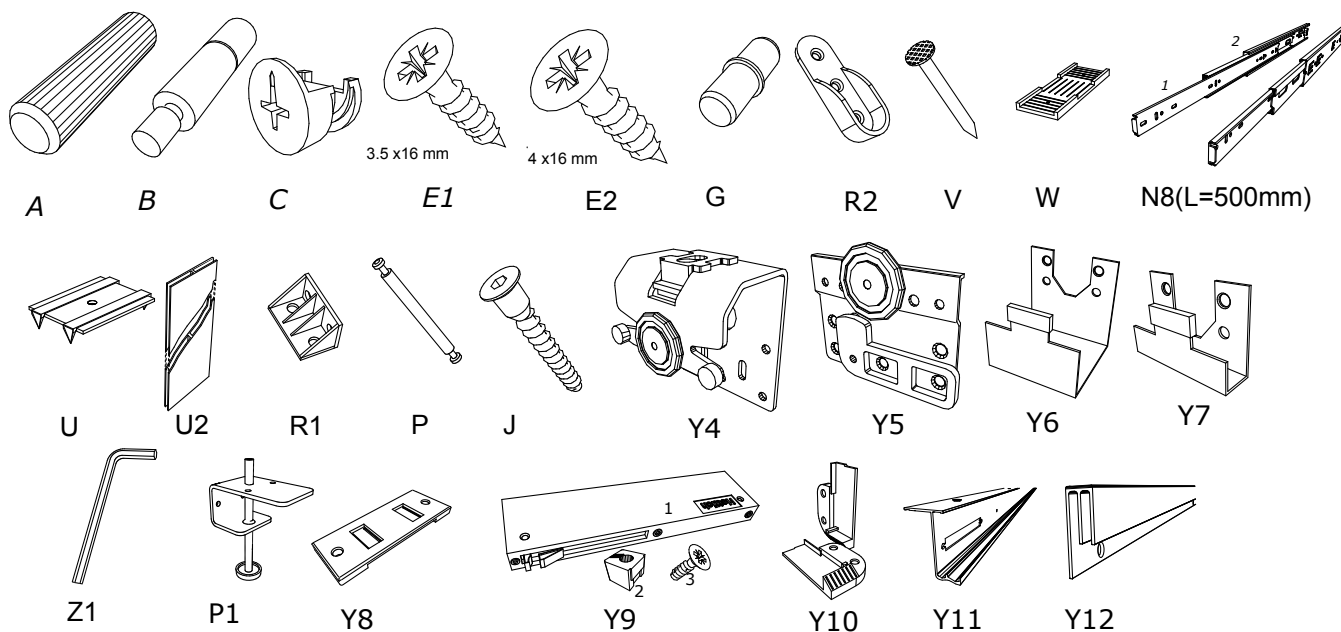

Matis AP 180

Elegance line

N A M E Š T A J • www.matis.rs

Senjak bb*32250 Ivanjica*Srbija

Tel:032 651 159* Fax:032 651 060

office@matics.rs*veleprodaja@matics.rs*www.matis.rs

- 
A
- 
B
- 
C
- 
E2
4 x16 mm
- 
G
- 
R2
- 
V
- 
W
- 
N8(L=500mm)
- 
E1
3.5 x16 mm

- 
 4 x16 mm
E2
- 
Y4
- 
Y5
- 
Y6
- 
Y7
- 
Y8