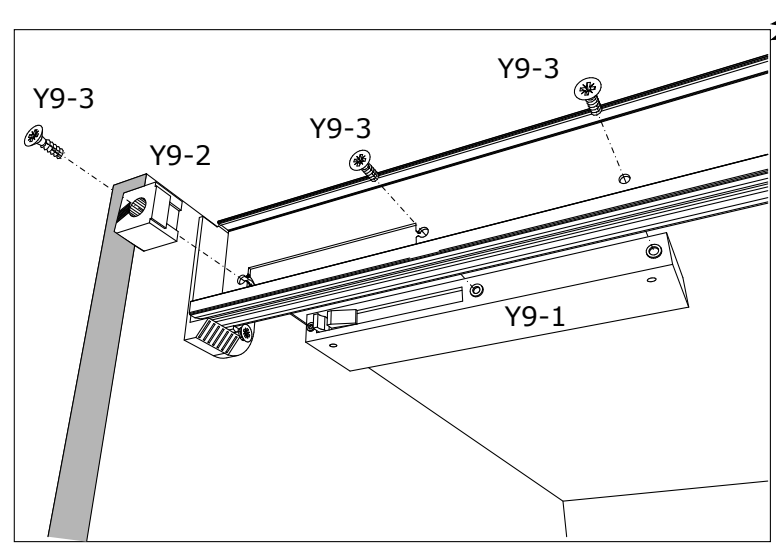

Matis AP 180

Elegance line

N A M E Š T A J • www.matis.rs

Senjak bb*32250 Ivanjica*Srbija

Tel:032 651 159* Fax:032 651 060

office@matics.rs*veleprodaja@matics.rs*www.matis.rs

- 
A
- 
B
- 
C
- 
E2
4 x16 mm
- 
G
- 
R2
- 
V
- 
W
- 
N8(L=500mm)
- 
E1
3.5 x16 mm

- 
 4 x16 mm
E2
- 
Y4
- 
Y5
- 
Y6
- 
Y7
- 
Y8