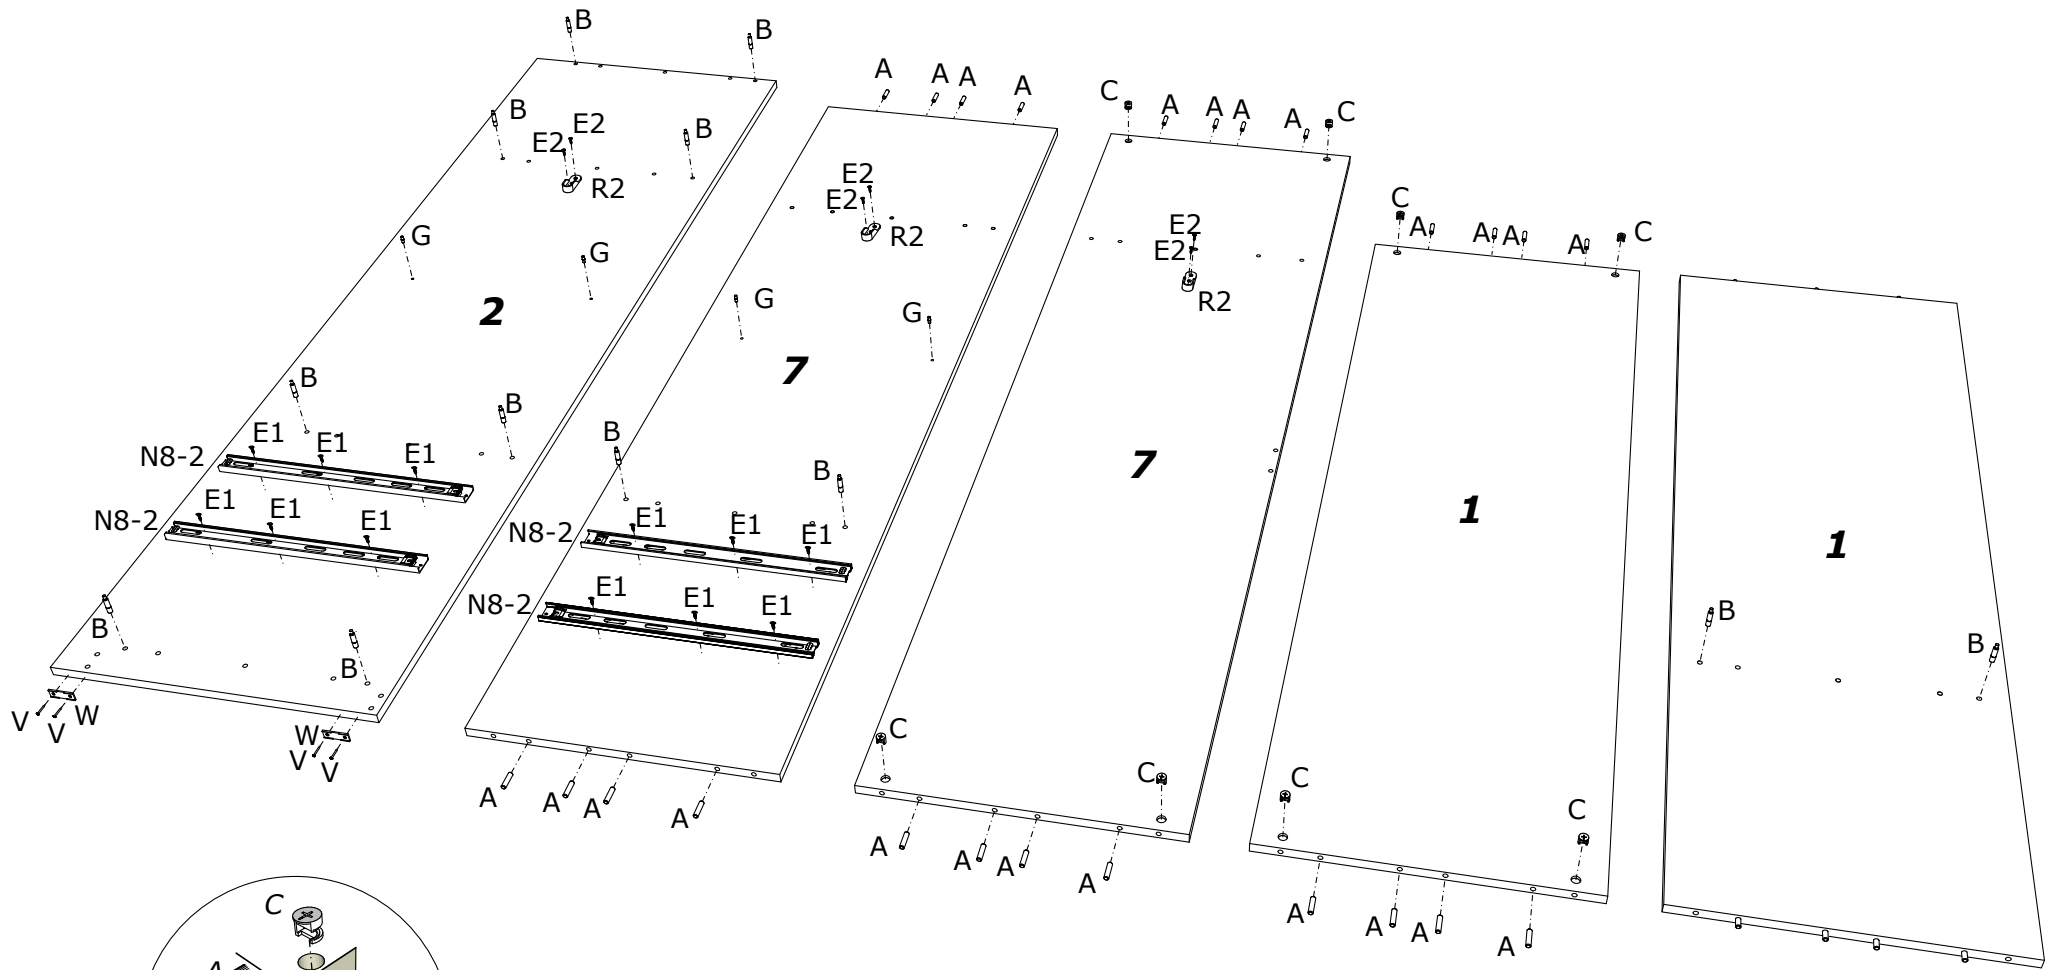

Matis AP 180

Elegance line

N A M E Š T A J • www.matis.rs

Senjak bb*32250 Ivanjica*Srbija

Tel:032 651 159* Fax:032 651 060

office@matics.rs*veleprodaja@matics.rs*www.matis.rs

- 
A
- 
B
- 
C
- 
E2
4 x16 mm
- 
G
- 
R2
- 
V
- 
W
- 
N8(L=500mm)
- 
E1
3.5 x16 mm

- 
 4 x16 mm
E2
- 
Y4
- 
Y5
- 
Y6
- 
Y7
- 
Y8