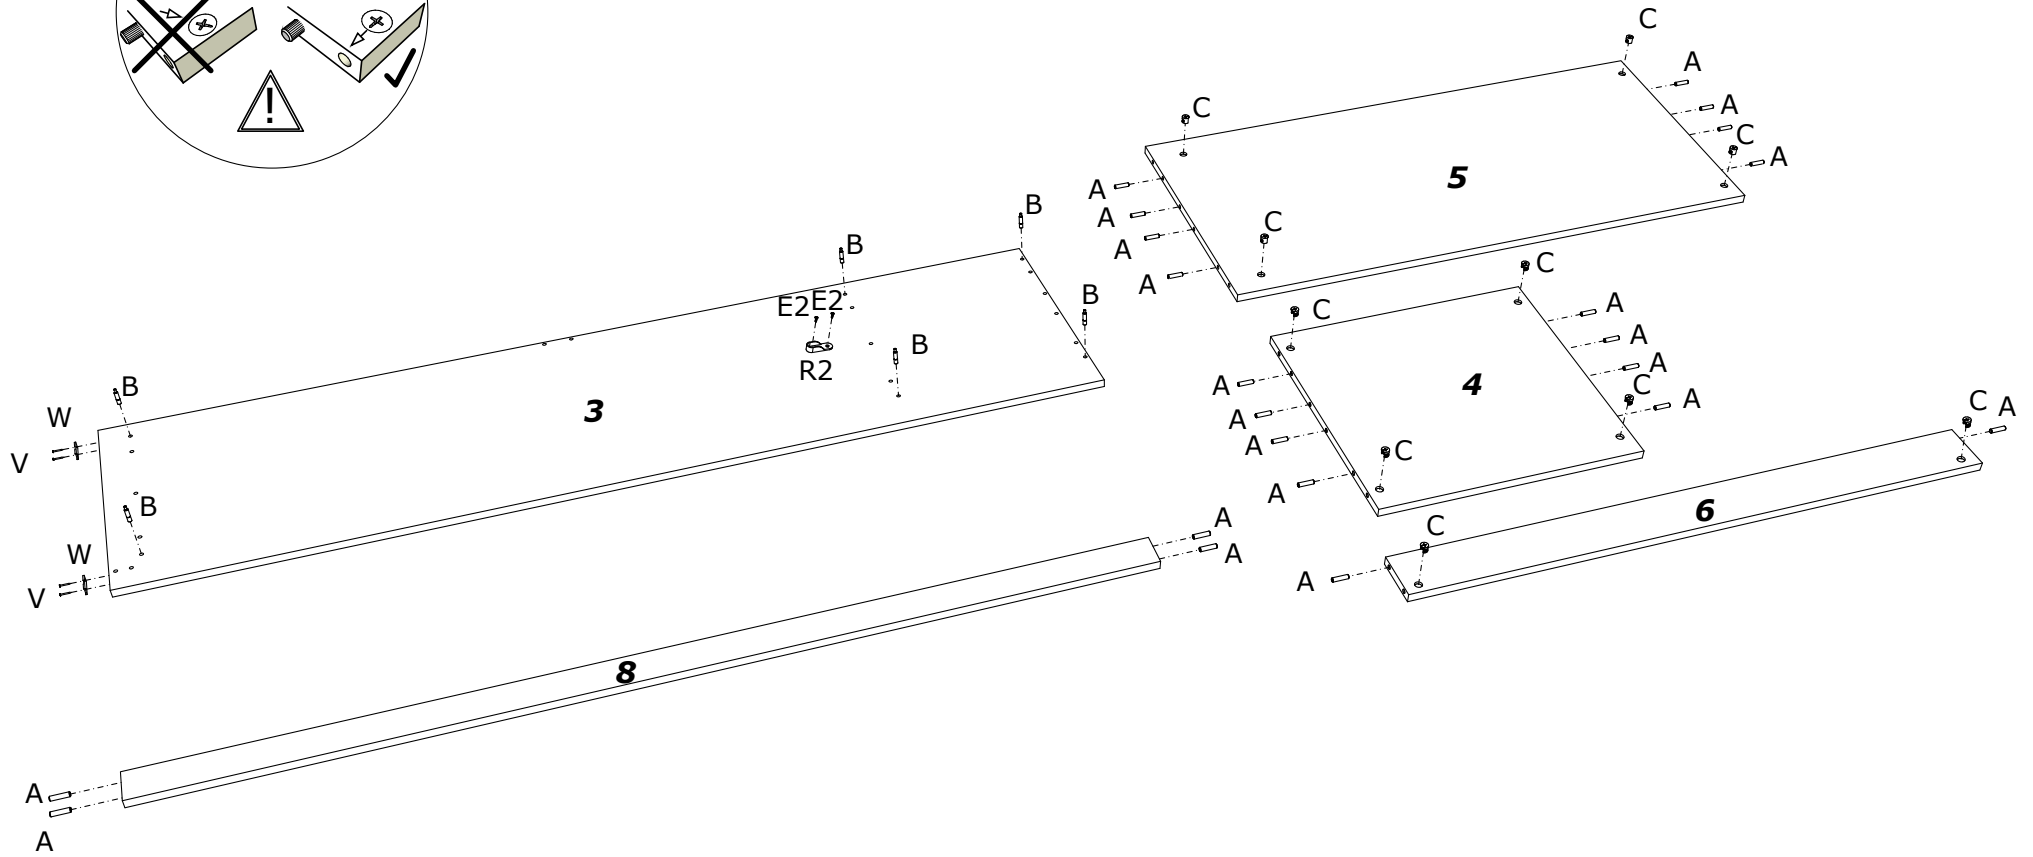

Matis AP 180

Elegance line

N A M E Š T A J • www.matis.rs

Senjak bb*32250 Ivanjica*Srbija

Tel:032 651 159* Fax:032 651 060

office@matics.rs*veleprodaja@matics.rs*www.matis.rs

- 
A
- 
B
- 
C
- 
E2
4 x16 mm
- 
G
- 
R2
- 
V
- 
W
- 
N8(L=500mm)
- 
E1
3.5 x16 mm

- 
 4 x16 mm
E2
- 
Y4
- 
Y5
- 
Y6
- 
Y7
- 
Y8