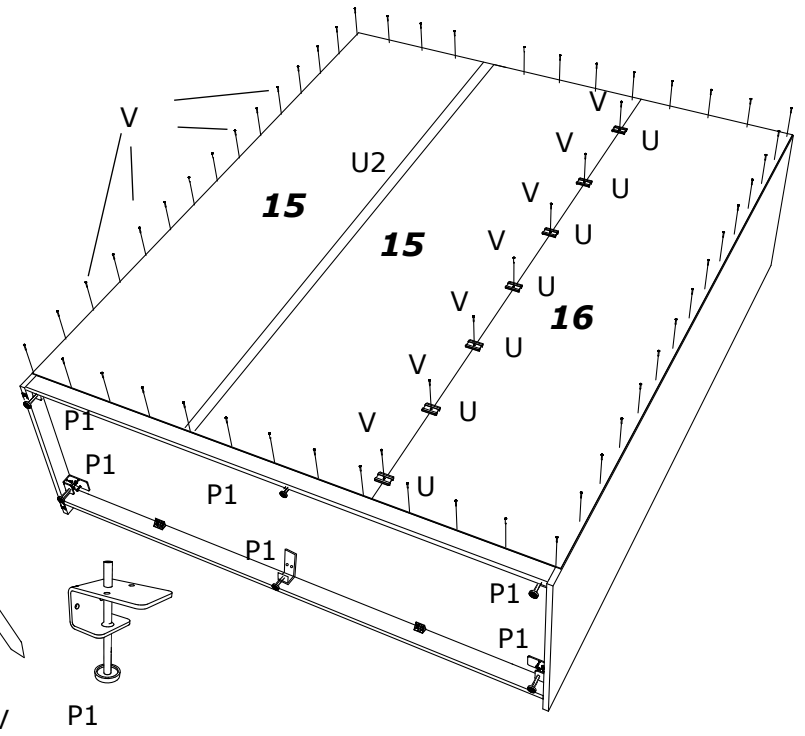

Matis AP 180

Elegance line

N A M E Š T A J • www.matis.rs

Senjak bb*32250 Ivanjica*Srbija

Tel:032 651 159* Fax:032 651 060

office@matics.rs*veleprodaja@matics.rs*www.matis.rs

- 
A
- 
B
- 
C
- 
E2
4 x16 mm
- 
G
- 
R2
- 
V
- 
W
- 
N8(L=500mm)
- 
E1
3.5 x16 mm

- 
 4 x16 mm
E2
- 
Y4
- 
Y5
- 
Y6
- 
Y7
- 
Y8