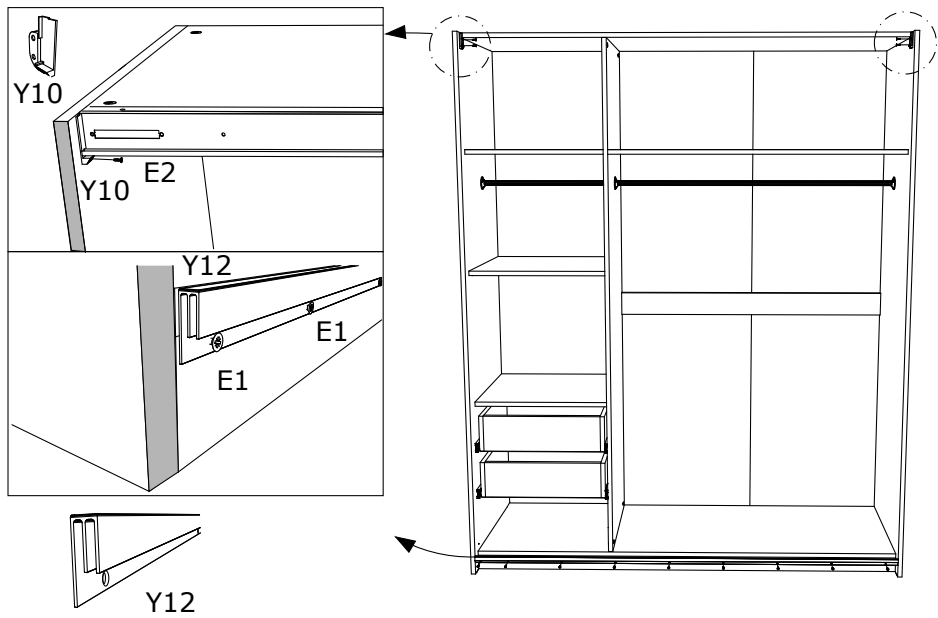

Matis AP 180

Elegance line

N A M E Š T A J • www.matis.rs

Senjak bb*32250 Ivanjica*Srbija

Tel:032 651 159* Fax:032 651 060

office@matics.rs*veleprodaja@matics.rs*www.matis.rs

- 
A
- 
B
- 
C
- 
E2
4 x16 mm
- 
G
- 
R2
- 
V
- 
W
- 
N8(L=500mm)
- 
E1
3.5 x16 mm

- 
 4 x16 mm
E2
- 
Y4
- 
Y5
- 
Y6
- 
Y7
- 
Y8