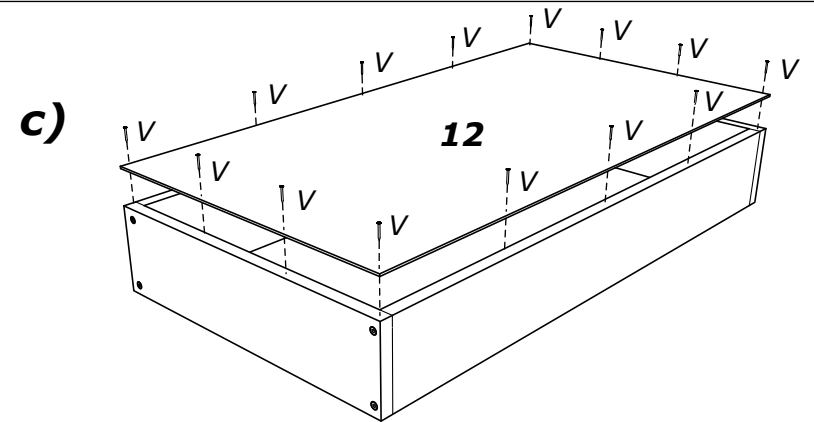

Matis AP 180

Elegance line

N A M E Š T A J • www.matis.rs

Senjak bb*32250 Ivanjica*Srbija

Tel:032 651 159* Fax:032 651 060

office@matics.rs*veleprodaja@matics.rs*www.matis.rs

- 
A
- 
B
- 
C
- 
E2
4 x16 mm
- 
G
- 
R2
- 
V
- 
W
- 
N8(L=500mm)
- 
E1
3.5 x16 mm

- 
 4 x16 mm
E2
- 
Y4
- 
Y5
- 
Y6
- 
Y7
- 
Y8