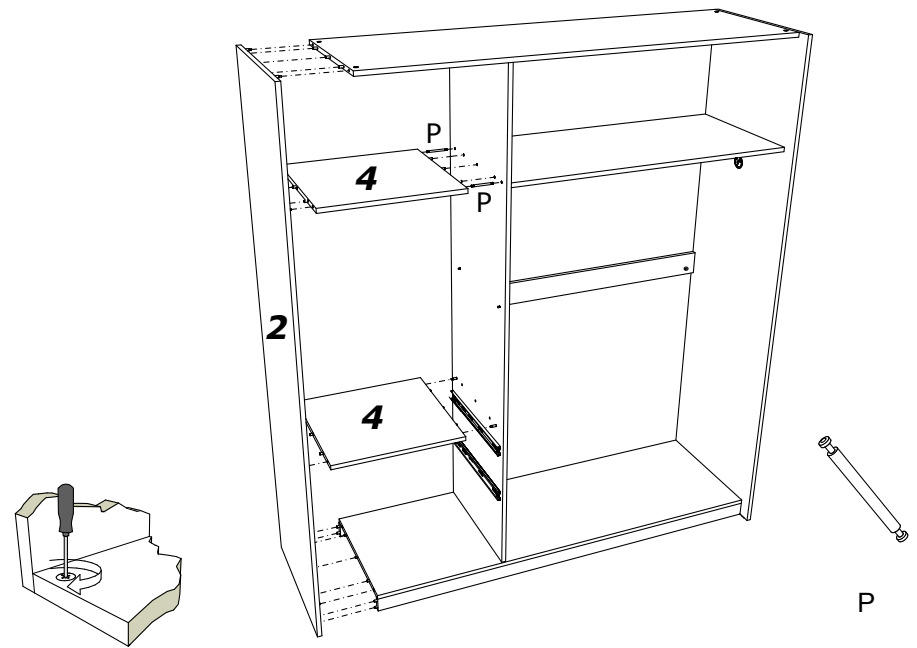

Matis AP 180

Elegance line

N A M E Š T A J • www.matis.rs

Senjak bb*32250 Ivanjica*Srbija

Tel:032 651 159* Fax:032 651 060

office@matics.rs*veleprodaja@matics.rs*www.matis.rs

- 
A
- 
B
- 
C
- 
E2
4 x16 mm
- 
G
- 
R2
- 
V
- 
W
- 
N8(L=500mm)
- 
E1
3.5 x16 mm

- 
 4 x16 mm
E2
- 
Y4
- 
Y5
- 
Y6
- 
Y7
- 
Y8