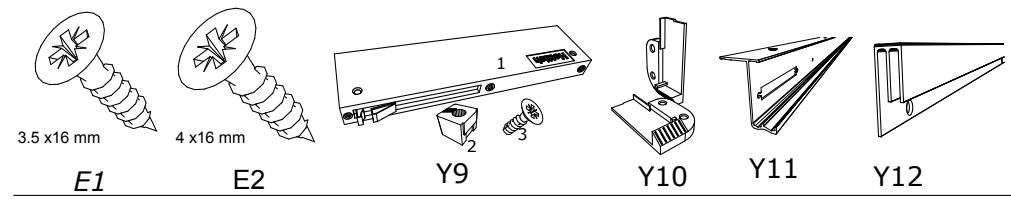

Matis AP 180

Elegance line

N A M E Š T A J • www.matis.rs

Senjak bb*32250 Ivanjica*Srbija

Tel:032 651 159* Fax:032 651 060

office@matics.rs*veleprodaja@matics.rs*www.matis.rs

- 
A
- 
B
- 
C
- 
E2
4 x16 mm
- 
G
- 
R2
- 
V
- 
W
- 
N8(L=500mm)
- 
E1
3.5 x16 mm

- 
 4 x16 mm
E2
- 
Y4
- 
Y5
- 
Y6
- 
Y7
- 
Y8