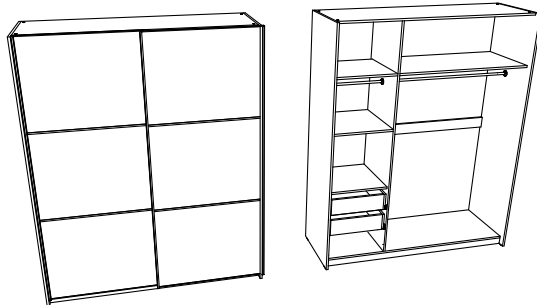

Matis AP 180

Elegance line

N A M E Š T A J • www.matis.rs

Senjak bb*32250 Ivanjica*Srbija

Tel:032 651 159* Fax:032 651 060

office@matics.rs*veleprodaja@matics.rs*www.matis.rs

- 
A
- 
B
- 
C
- 
E2
4 x16 mm
- 
G
- 
R2
- 
V
- 
W
- 
N8(L=500mm)
- 
E1
3.5 x16 mm

- 
 4 x16 mm
E2
- 
Y4
- 
Y5
- 
Y6
- 
Y7
- 
Y8