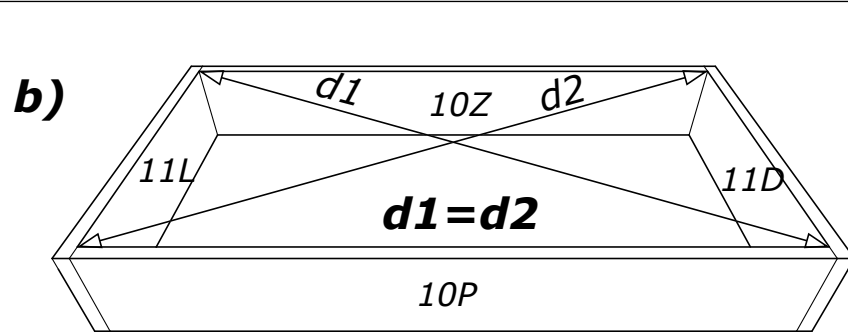

Matis AP 180

Elegance line

N A M E Š T A J • www.matis.rs

Senjak bb*32250 Ivanjica*Srbija

Tel:032 651 159* Fax:032 651 060

office@matics.rs*veleprodaja@matics.rs*www.matis.rs

- 
A
- 
B
- 
C
- 
E2
4 x16 mm
- 
G
- 
R2
- 
V
- 
W
- 
N8(L=500mm)
- 
E1
3.5 x16 mm

- 
 4 x16 mm
E2
- 
Y4
- 
Y5
- 
Y6
- 
Y7
- 
Y8