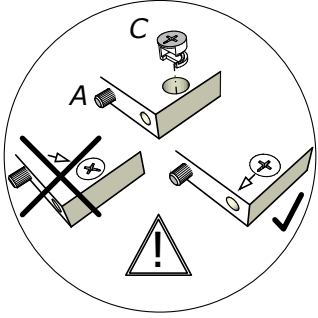

Matis AP 180

Elegance line

N A M E Š T A J • www.matis.rs

Senjak bb*32250 Ivanjica*Srbija

Tel:032 651 159* Fax:032 651 060

office@matics.rs*veleprodaja@matics.rs*www.matis.rs

- 
A
- 
B
- 
C
- 
E2
4 x16 mm
- 
G
- 
R2
- 
V
- 
W
- 
N8(L=500mm)
- 
E1
3.5 x16 mm

- 
 4 x16 mm
E2
- 
Y4
- 
Y5
- 
Y6
- 
Y7
- 
Y8