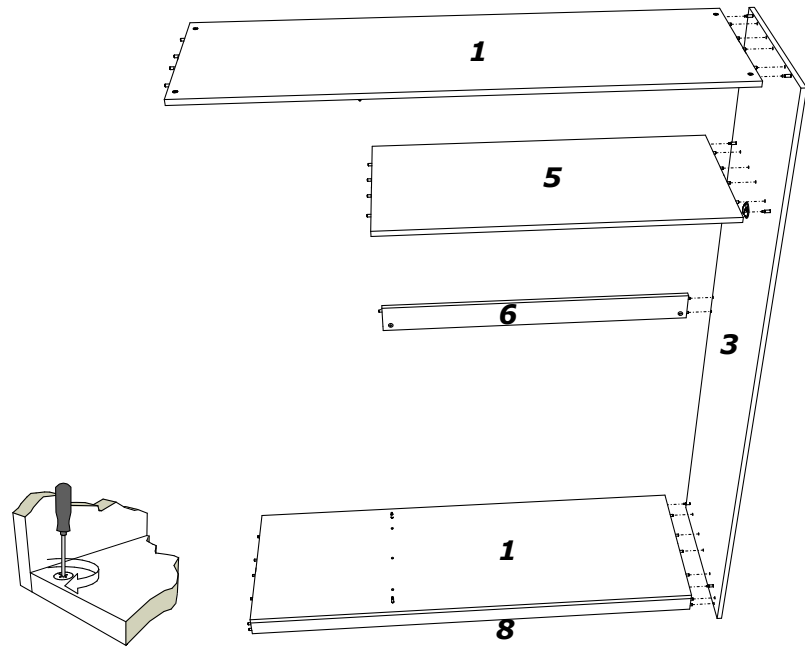

Matis AP 180

Elegance line

N A M E Š T A J • www.matis.rs

Senjak bb*32250 Ivanjica*Srbija

Tel:032 651 159* Fax:032 651 060

office@matics.rs*veleprodaja@matics.rs*www.matis.rs

- 
A
- 
B
- 
C
- 
E2
4 x16 mm
- 
G
- 
R2
- 
V
- 
W
- 
N8(L=500mm)
- 
E1
3.5 x16 mm

- 
 4 x16 mm
E2
- 
Y4
- 
Y5
- 
Y6
- 
Y7
- 
Y8