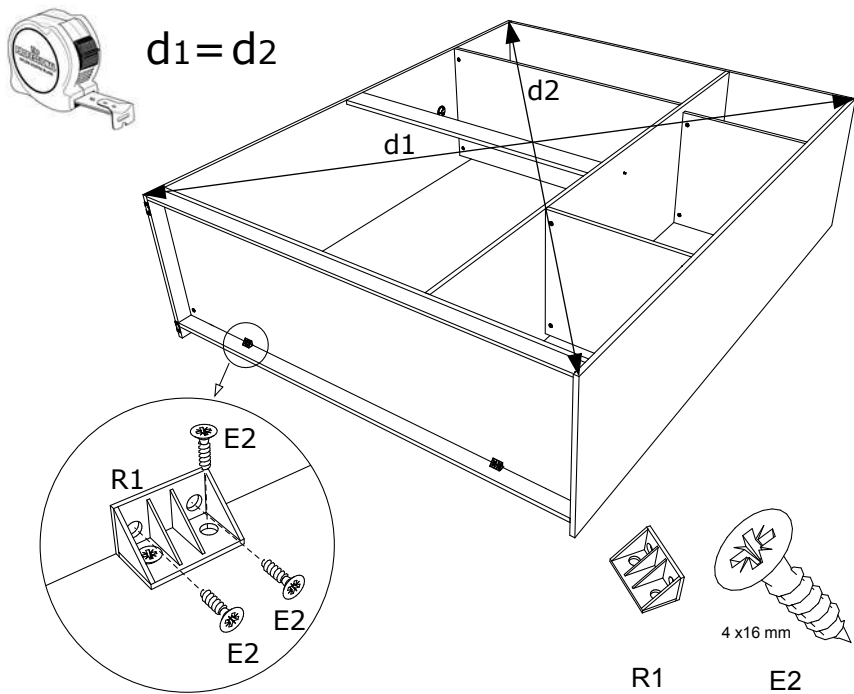

Matis AP 180

Elegance line

N A M E Š T A J • www.matis.rs

Senjak bb*32250 Ivanjica*Srbija

Tel:032 651 159* Fax:032 651 060

office@matics.rs*veleprodaja@matics.rs*www.matis.rs

- 
A
- 
B
- 
C
- 
E2
4 x16 mm
- 
G
- 
R2
- 
V
- 
W
- 
N8(L=500mm)
- 
E1
3.5 x16 mm

- 
 4 x16 mm
E2
- 
Y4
- 
Y5
- 
Y6
- 
Y7
- 
Y8