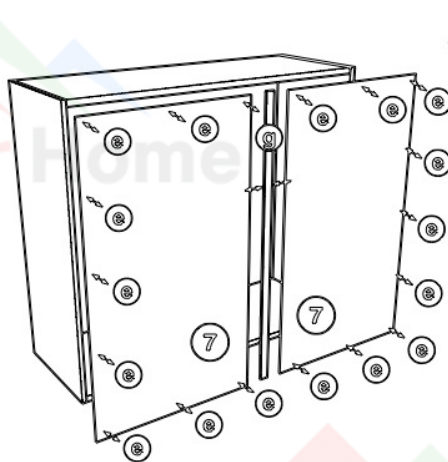

Οδηγίες συναρμολόγησης

Ντουλαπι Κουζίνας 90cm

 b 7x50 8	 d 2	 e 15*	 f 4
 h 3.5x15 20	 i 4	 j 2*	 n 4x18 4

ΕΡΜΑΠΙΟ 90cm

	μήκος	πλάτος	πάχος
1	720	320	16
2	720	320	16
3	868	320	16
4	868	320	16
5	868	290	16
6	717	447	18
7	717	447	3