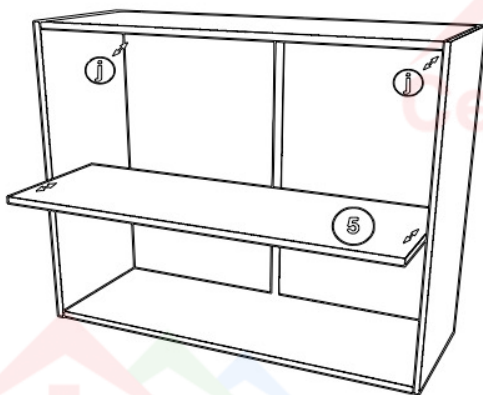

Οδηγίες συναρμολόγησης

Ντουλαπι Κουζίνας 90cm

 b 7x50 8	 d 2	 e 15*	 f 4
 h 3.5x15 20	 i 4	 j 2*	 n 4x18 4

ΕΡΜΑΠΙΟ 90cm

	μήκος	πλάτος	πάχος
1	720	320	16
2	720	320	16
3	868	320	16
4	868	320	16
5	868	290	16
6	717	447	18
7	717	447	3