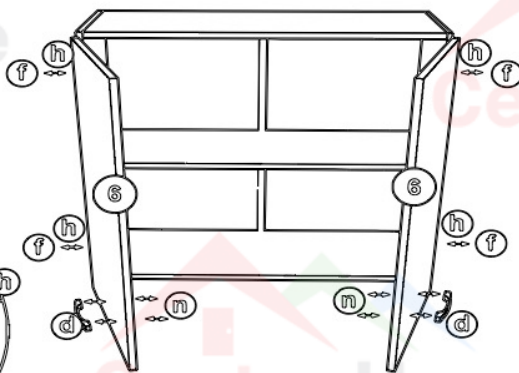

Οδηγίες συναρμολόγησης

Ντουλαπι Κουζίνας 90cm

 b 7x50 8	 d 2	 e 15*	 f 4
 h 3.5x15 20	 i 4	 j 2*	 n 4x18 4

ΕΡΜΑΠΙΟ 90cm

	μήκος	πλάτος	πάχος
1	720	320	16
2	720	320	16
3	868	320	16
4	868	320	16
5	868	290	16
6	717	447	18
7	717	447	3