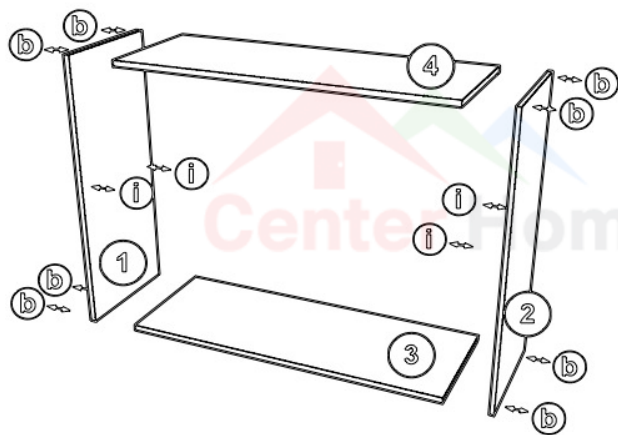

Οδηγίες συναρμολόγησης

Ντουλαπι Κουζίνας 90cm

 b 7x50 8	 d 2	 e 15*	 f 4
 h 3.5x15 20	 i 4	 j 2*	 n 4x18 4

ΕΡΜΑΠΙΟ 90cm

	μήκος	πλάτος	πάχος
1	720	320	16
2	720	320	16
3	868	320	16
4	868	320	16
5	868	290	16
6	717	447	18
7	717	447	3