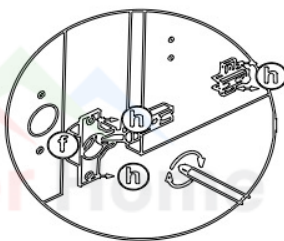

Οδηγίες συναρμολόγησης

Ντουλαπι Κουζίνας 90cm

 b 7x50 8	 d 2	 e 15*	 f 4
 h 3.5x15 20	 i 4	 j 2*	 n 4x18 4

ΕΡΜΑΠΙΟ 90cm

	μήκος	πλάτος	πάχος
1	720	320	16
2	720	320	16
3	868	320	16
4	868	320	16
5	868	290	16
6	717	447	18
7	717	447	3