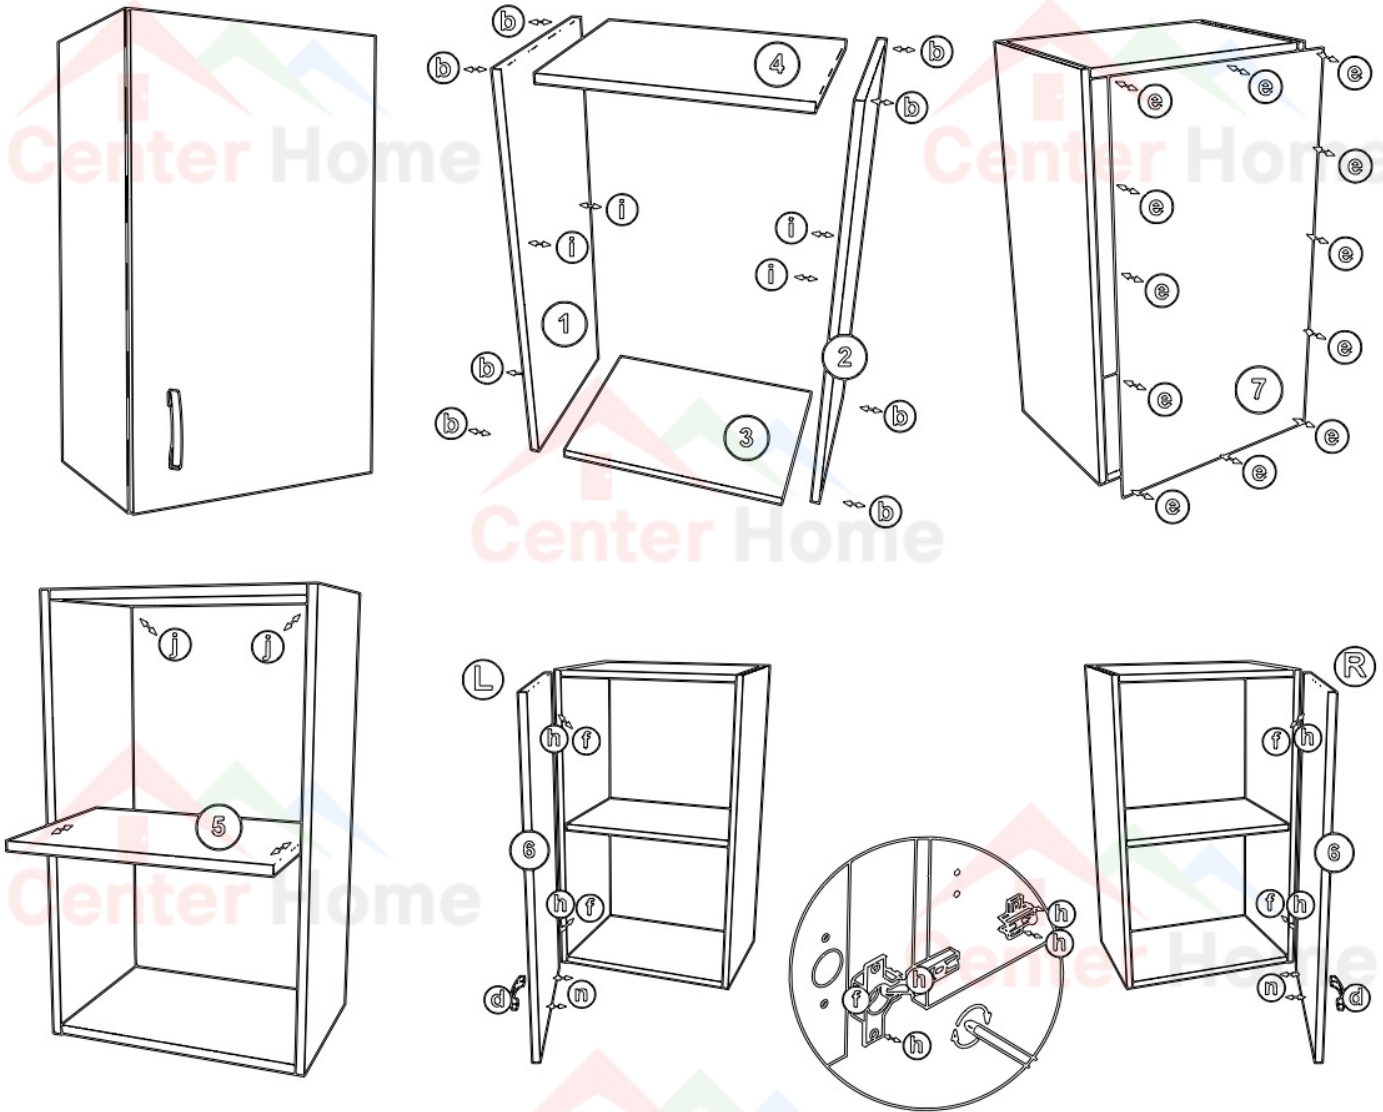

Οδηγίες συναρμολόγησης

Ντουλαπι Κουζίνας 60cm

ΕΡΜΑΡΙΟ 60cm

 8	 1	 10*	 2
 12	 4	 2*	 2

	μήκος	πλάτος	πάχος
1	720	320	16
2	720	320	16
3	568	320	16
4	568	320	16
5	568	290	16
6	717	597	18
7	717	597	3