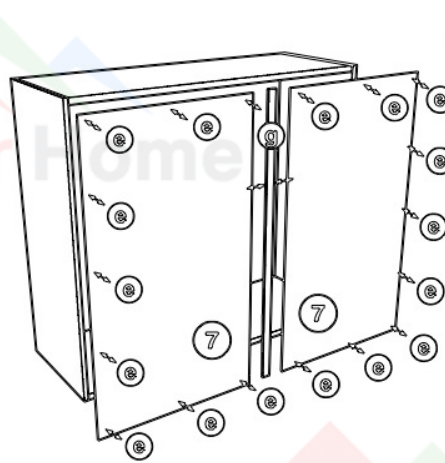

## Ντουλαπι Κουζίνας 60cm

 b 7x50 8	 d 2	 e 15*	 f 4
 h 3.5x15 20	 i 4	 j 2*	 n 4x18 4

ΕΡΜΑΡΙΟ 60cm

	μήκος	πλάτος	πάχος
1	720	320	16
2	720	320	16
3	568	320	16
4	568	320	16
5	568	290	16
6	717	297	16
7	717	297	3