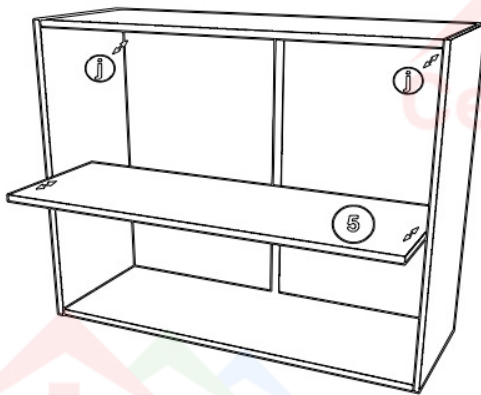

## Ντουλαπι Κουζίνας 60cm

 b 7x50 8	 d 2	 e 15*	 f 4
 h 3.5x15 20	 i 4	 j 2*	 n 4x18 4

ΕΡΜΑΡΙΟ 60cm

	μήκος	πλάτος	πάχος
1	720	320	16
2	720	320	16
3	568	320	16
4	568	320	16
5	568	290	16
6	717	297	16
7	717	297	3