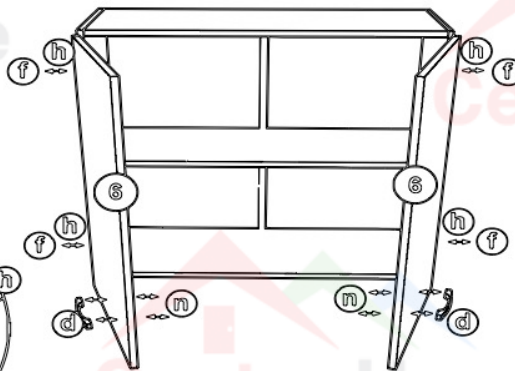

## Ντουλαπι Κουζίνας 60cm

 b 7x50 8	 d 2	 e 15*	 f 4
 h 3.5x15 20	 i 4	 j 2*	 n 4x18 4

ΕΡΜΑΡΙΟ 60cm

	μήκος	πλάτος	πάχος
1	720	320	16
2	720	320	16
3	568	320	16
4	568	320	16
5	568	290	16
6	717	297	16
7	717	297	3