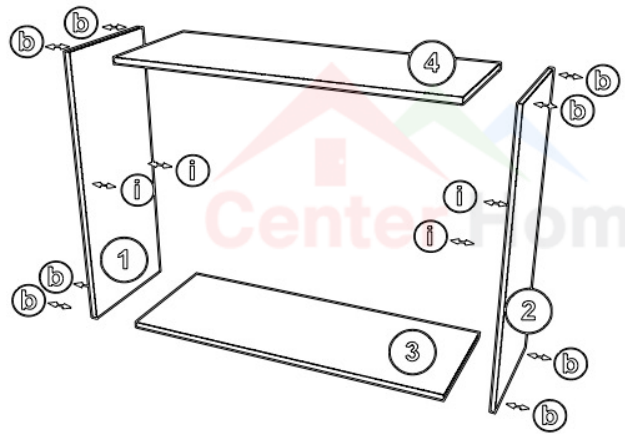

## Ντουλαπι Κουζίνας 60cm

 b 7x50 8	 d 2	 e 15*	 f 4
 h 3.5x15 20	 i 4	 j 2*	 n 4x18 4

ΕΡΜΑΡΙΟ 60cm

	μήκος	πλάτος	πάχος
1	720	320	16
2	720	320	16
3	568	320	16
4	568	320	16
5	568	290	16
6	717	297	16
7	717	297	3