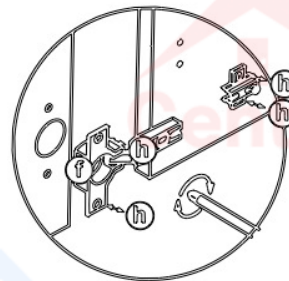

Οδηγίες συναρμολόγησης

Ντουλαπι Κουζίνας 50cm

ΕΡΜΑΡΙΟ 50cm

 b 7x50 8	 d 1	 e 10*	 f 2
 h 3.5x15 12	 i 4	 j 2*	 n 4x18 2

	μήκος	πλάτος	πάχος
1	720	320	16
2	720	320	16
3	468	320	16
4	468	320	16
5	468	290	16
6	717	497	18
7	717	497	3