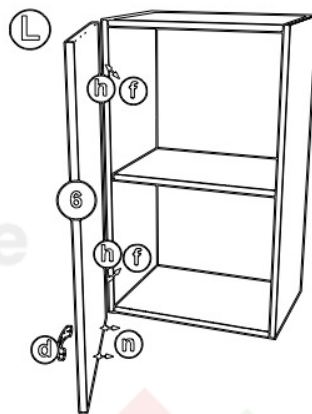

Οδηγίες συναρμολόγησης

Ντουλαπι Κουζίνας 50cm

ΕΡΜΑΡΙΟ 50cm

 b 7x50 8	 d 1	 e 10*	 f 2
 h 3.5x15 12	 i 4	 j 2*	 n 4x18 2

	μήκος	πλάτος	πάχος
1	720	320	16
2	720	320	16
3	468	320	16
4	468	320	16
5	468	290	16
6	717	497	18
7	717	497	3