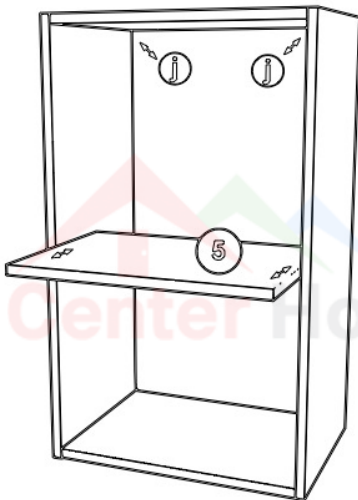

Οδηγίες συναρμολόγησης

Ντουλαπι Κουζίνας 50cm

ΕΡΜΑΡΙΟ 50cm

 b 7x50 8	 d 1	 e 10*	 f 2
 h 3.5x15 12	 i 4	 j 2*	 n 4x18 2

	μήκος	πλάτος	πάχος
1	720	320	16
2	720	320	16
3	468	320	16
4	468	320	16
5	468	290	16
6	717	497	18
7	717	497	3