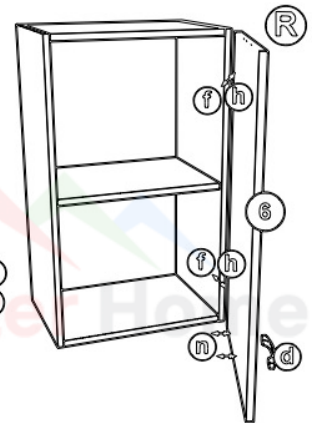

Οδηγίες συναρμολόγησης

Ντουλαπι Κουζίνας 50cm

ΕΡΜΑΡΙΟ 50cm

 b 7x50 8	 d 1	 e 10*	 f 2
 h 3.5x15 12	 i 4	 j 2*	 n 4x18 2

	μήκος	πλάτος	πάχος
1	720	320	16
2	720	320	16
3	468	320	16
4	468	320	16
5	468	290	16
6	717	497	18
7	717	497	3