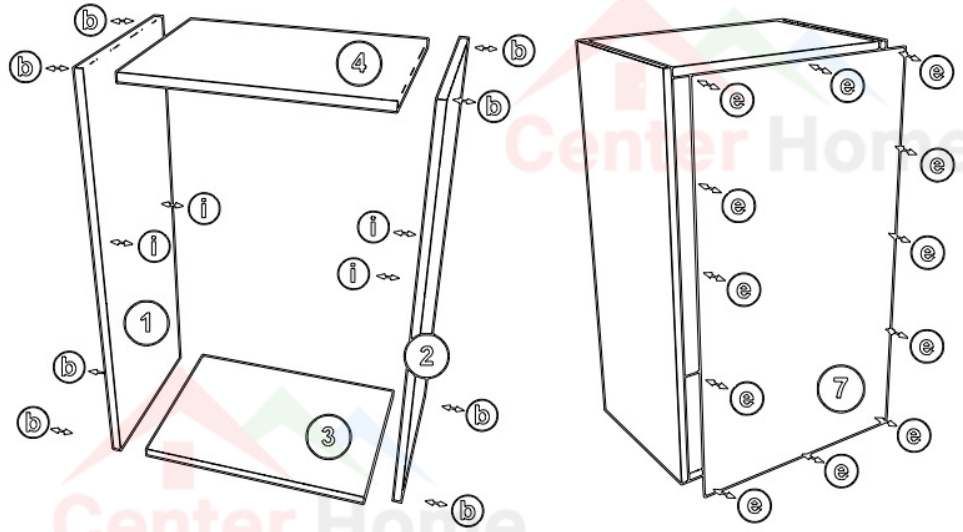

Οδηγίες συναρμολόγησης

Ντουλαπι Κουζίνας 50cm

ΕΡΜΑΡΙΟ 50cm

 b 7x50 8	 d 1	 e 10*	 f 2
 h 3.5x15 12	 i 4	 j 2*	 n 4x18 2

	μήκος	πλάτος	πάχος
1	720	320	16
2	720	320	16
3	468	320	16
4	468	320	16
5	468	290	16
6	717	497	18
7	717	497	3