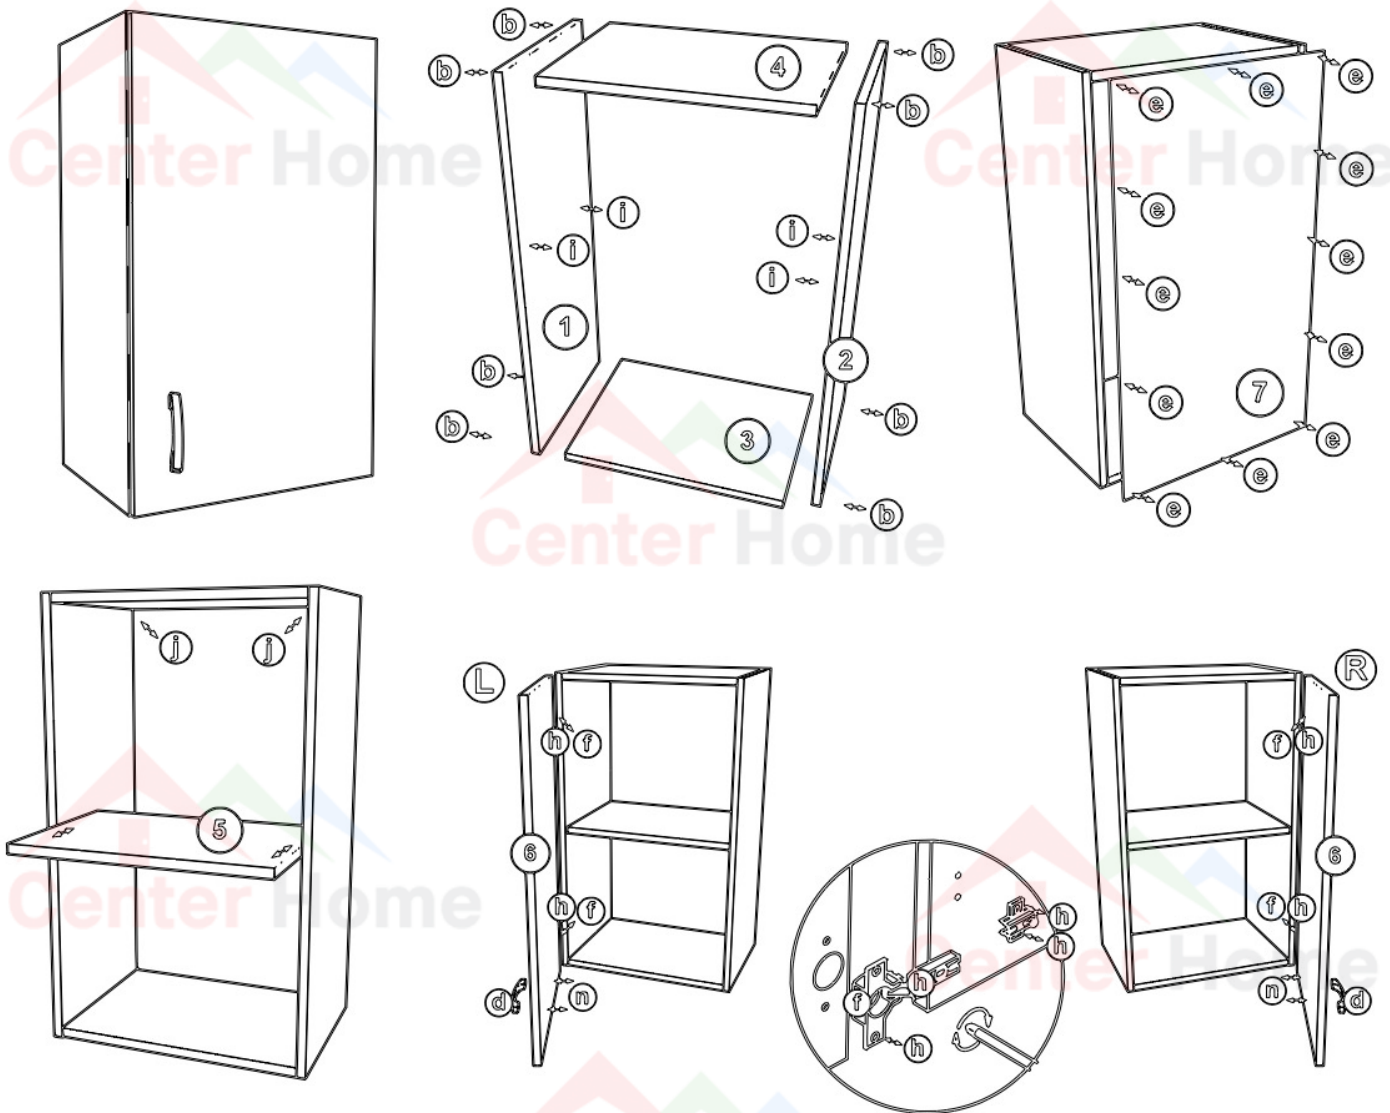

# Οδηγίες συναρμολόγησης

## Ντουλαπι Κουζίνας 40cm

ΕΡΜΑΡΙΟ 40cm

 7x50 8	 1	 10*	 2
 3.5x15 12	 4	 2*	 4x18 2

	μήκος	πλάτος	πάχος
1	720	320	16
2	720	320	16
3	368	320	16
4	368	320	16
5	368	290	16
6	717	397	18
7	717	397	3