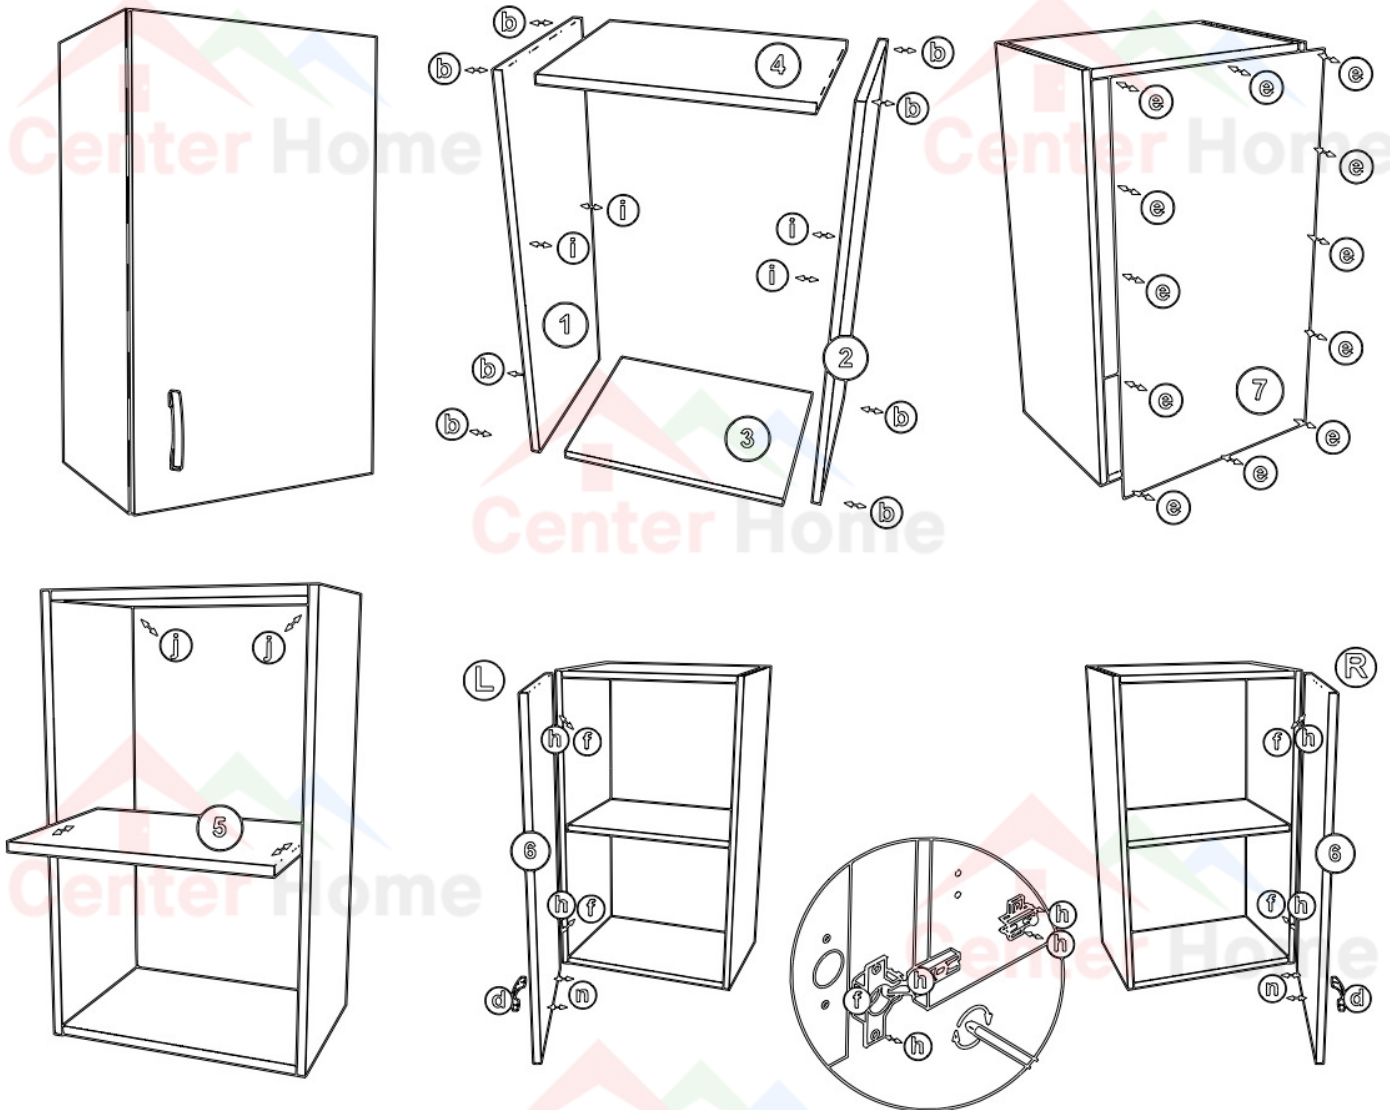

Οδηγίες συναρμολόγησης

Ντουλαπι Κουζίνας 30cm

ΕΡΜΑΡΙΟ 30cm

 7x50 8	 1	 10*	 2
 3.5x15 12	 4	 2*	 4x18 2

	μήκος	πλάτος	πάχος
1	720	320	16
2	720	320	16
3	268	320	16
4	268	320	16
5	268	290	16
6	717	297	18
7	717	297	3