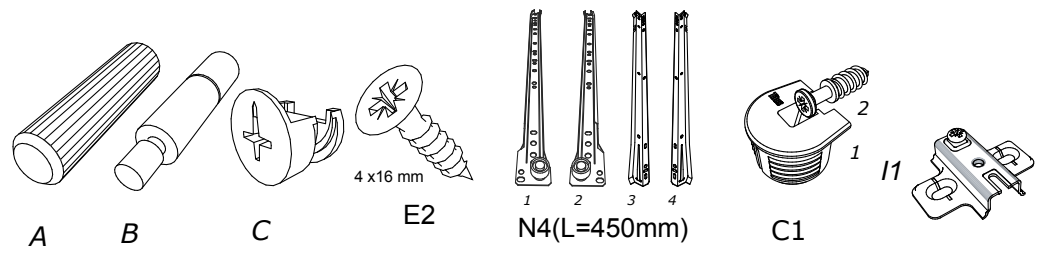

# Dečja soba Numero/Ormar O2V4F niša

E2

K

RU4

RU5

I2

I4

A

B

3.5 x 16 mm

E1

J

V

RU1

1 2 3 4  
N4(L=450mm)

M4x40mm  
K