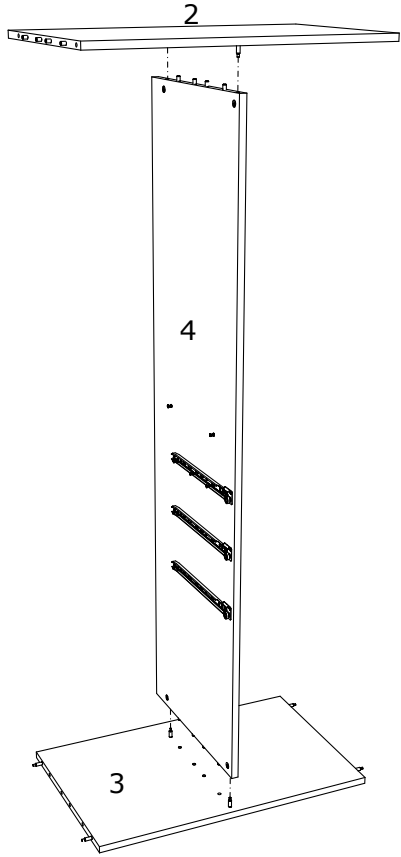

# Dečja soba Numero/Ormar O2V4F niša

E2

K

RU4

RU5

I2

I4

A

B

3.5 x 16 mm

E1

J

V

RU1

1 2 3 4  
N4(L=450mm)

M4x40mm  
K