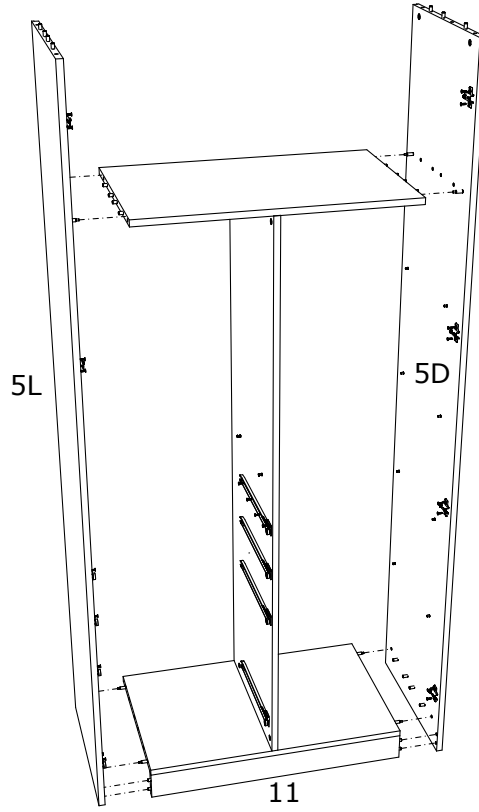

# Dečja soba Numero/Ormar O2V4F niša

E2

K

RU4

RU5

I2

I4

A

B

3.5 x 16 mm

E1

J

V

RU1

1 2 3 4  
N4(L=450mm)

M4x40mm  
K