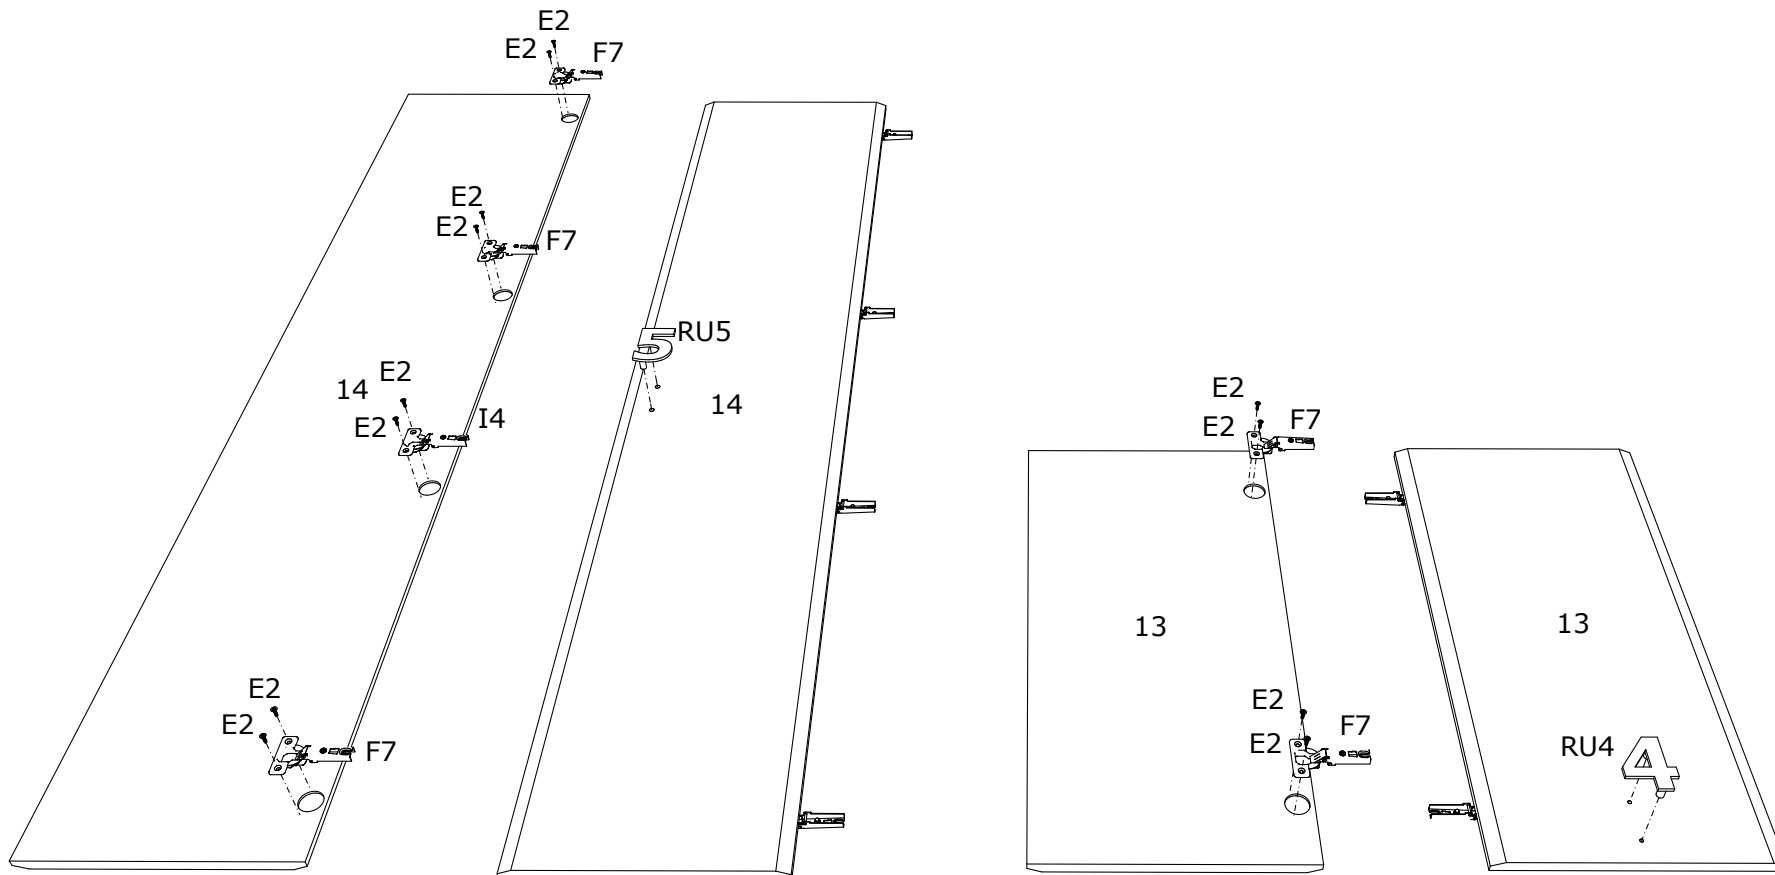

# Dečja soba Numero/Ormar O2V4F niša

E2

K

RU4

RU5

I2

I4

A

B

3.5 x 16 mm

E1

J

V

RU1

1 2 3 4  
N4(L=450mm)

M4x40mm  
K