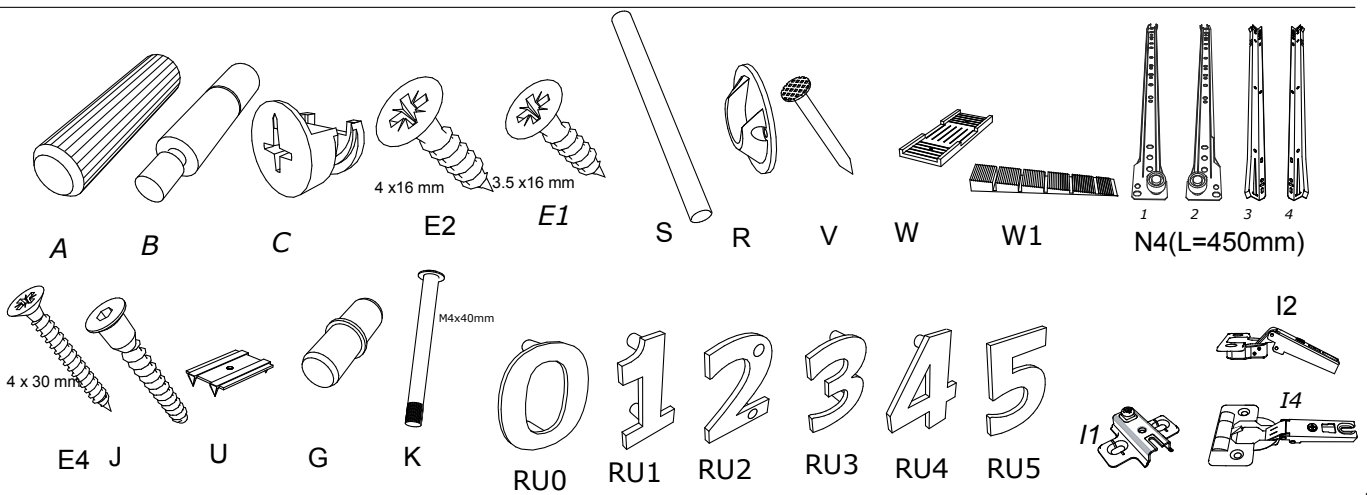

# Dečja soba Numero/Ormar O2V4F niša

E2

K

RU4

RU5

I2

I4

A

B

3.5 x 16 mm

E1

J

V

RU1

1 2 3 4  
N4(L=450mm)

M4x40mm  
K