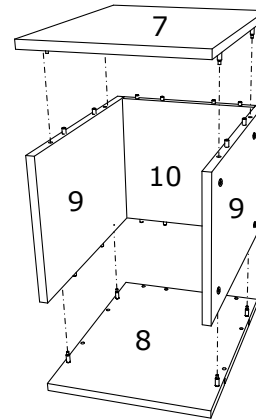

# Dečja soba Numero/Ormar O2V4F niša

E2

K

RU4

RU5

I2

I4

A

B

3.5 x 16 mm

E1

J

V

RU1

1 2 3 4  
N4(L=450mm)

M4x40mm  
K