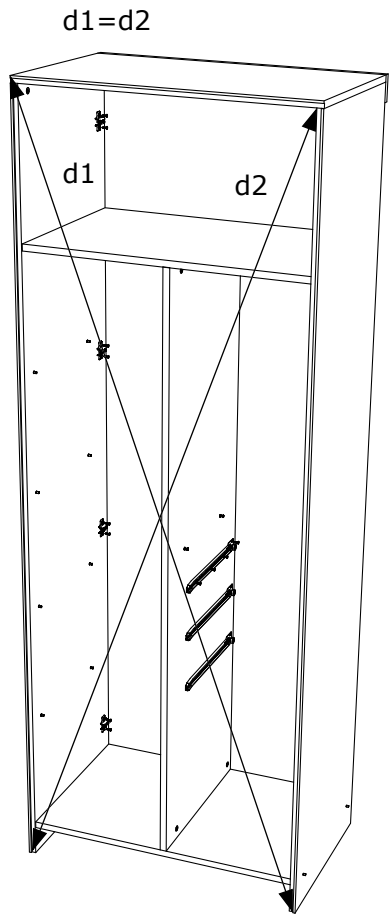

# Dečja soba Numero/Ormar O2V4F niša

E2

K

RU4

RU5

I2

I4

A

B

3.5 x 16 mm

E1

J

V

RU1

1 2 3 4  
N4(L=450mm)

M4x40mm  
K