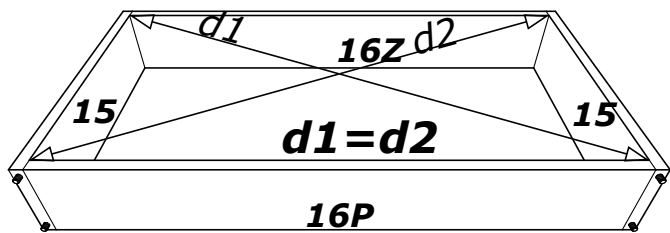

# Dečja soba Numero/Ormar O2V4F niša

E2

K

RU4

RU5

I2

I4

A

B

3.5 x 16 mm

E1

J

V

RU1

1 2 3 4  
N4(L=450mm)

M4x40mm  
K