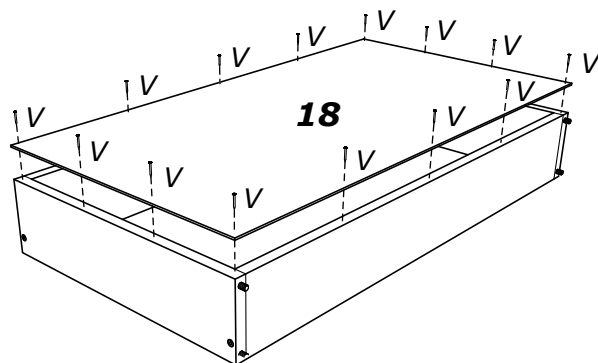

# Dečja soba Numero/Ormar O2V4F niša

E2

K

RU4

RU5

I2

I4

A

B

3.5 x 16 mm

E1

J

V

RU1

1 2 3 4  
N4(L=450mm)

M4x40mm  
K