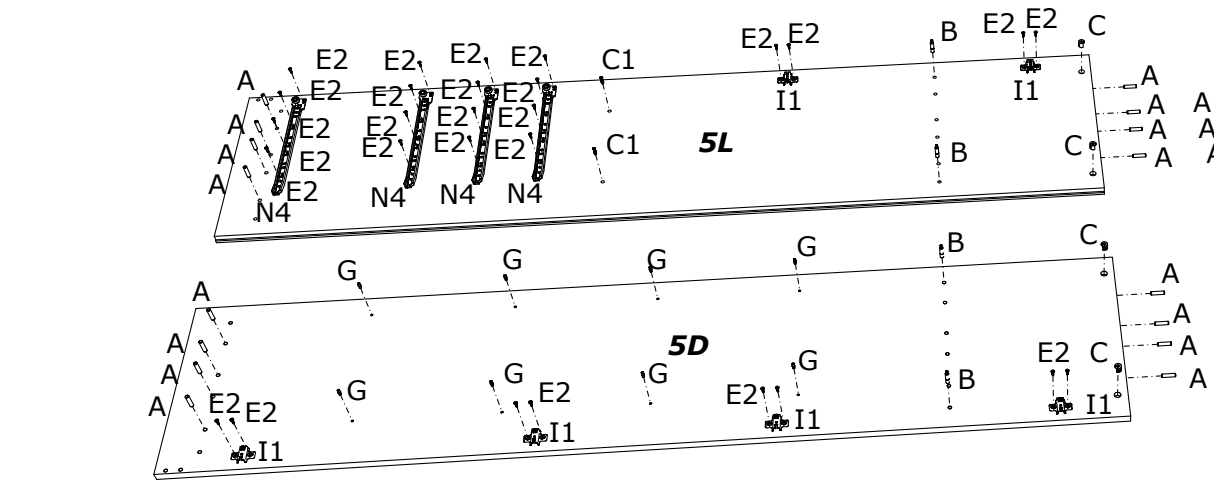

# Dečja soba Numero/Ormar O2V4F niša

E2

K

RU4

RU5

I2

I4

A

B

3.5 x 16 mm

E1

J

V

RU1

1 2 3 4  
N4(L=450mm)

M4x40mm  
K