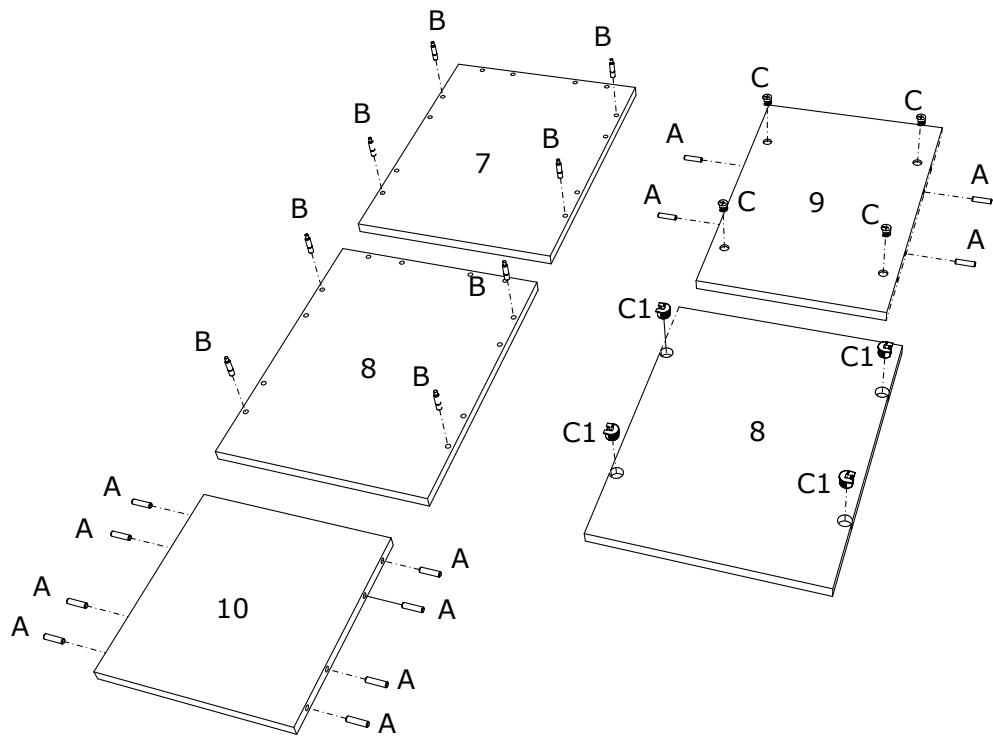

# Dečja soba Numero/Ormar O2V4F niša

E2

K

RU4

RU5

I2

I4

A

B

3.5 x 16 mm

E1

J

V

RU1

1 2 3 4  
N4(L=450mm)

M4x40mm  
K