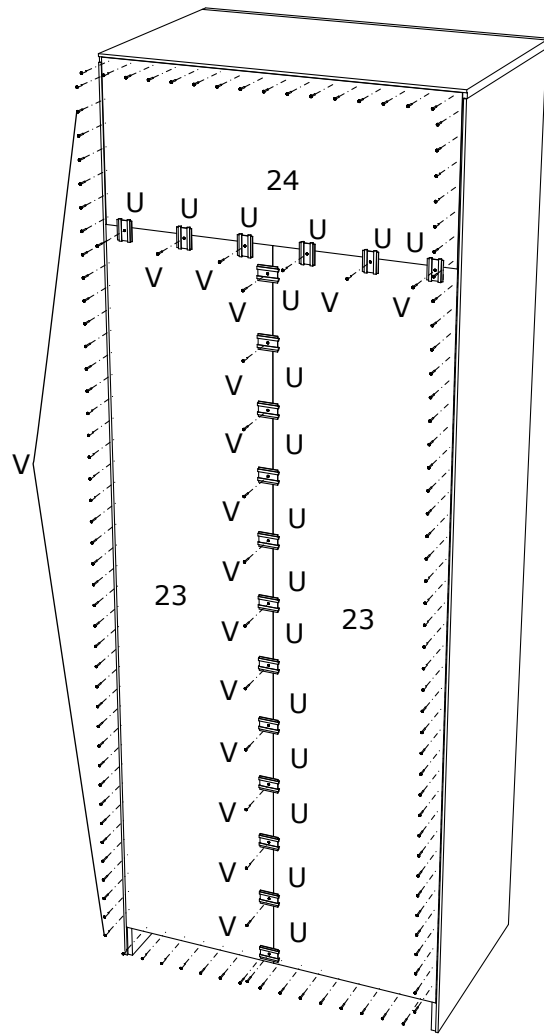

# Dečja soba Numero/Ormar O2V4F niša

E2

K

RU4

RU5

I2

I4

A

B

3.5 x 16 mm

E1

J

V

RU1

1 2 3 4  
N4(L=450mm)

M4x40mm  
K