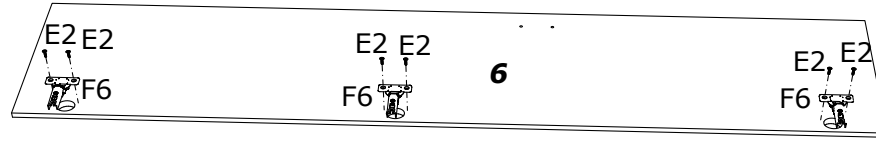

Dečja soba Numero/Ormar O2V2F

Matis

A

B

C

E2

R

N4(L=350mm)