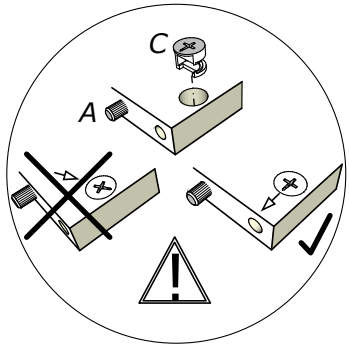

Dečja soba Numero/Ormar O2V2F

Matis

A

B

C

E2

R

N4(L=350mm)