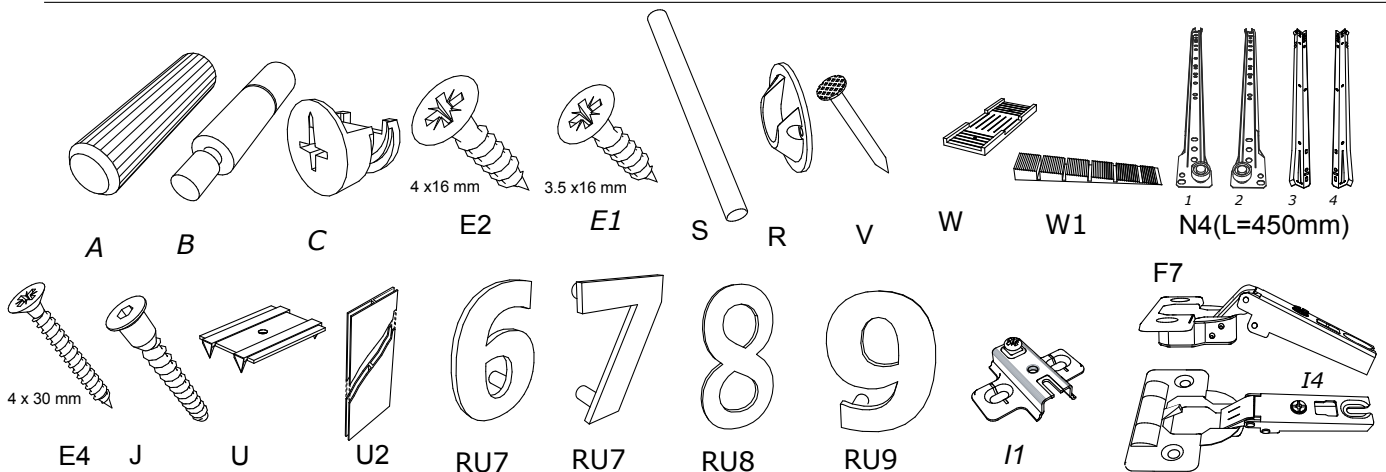

Dečja soba Numero/Ormar O2V2F

Matis

A

B

C

E2

R

N4(L=350mm)

I1

V

U

U2

6 7 8 9
RU6 RU7 RU8 RU7