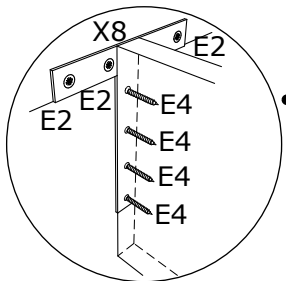

# Dečja soba Numero/Krevet KR 90 2F

RU1

E4

K

E1

N6(L=450mm)

E2

J