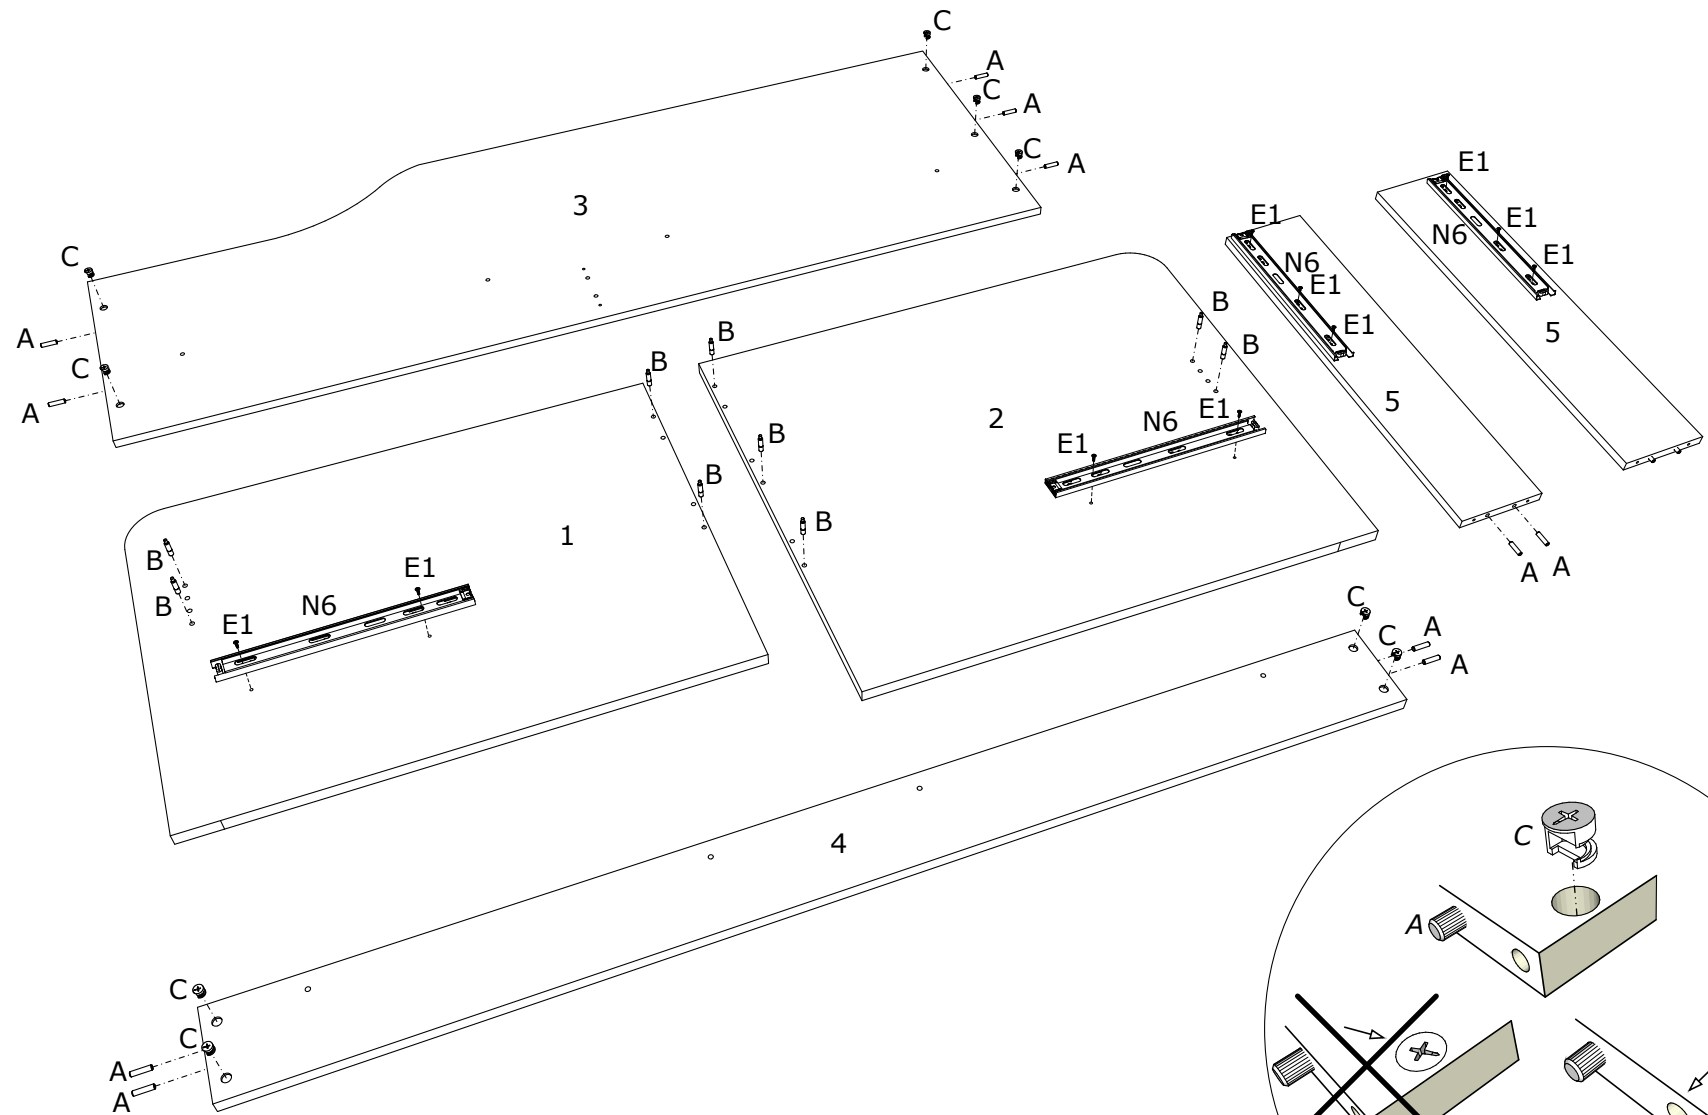

# Dečja soba Numero/Krevet KR 90 2F

RU1

E4

K

E1

N6(L=450mm)

E2

J

E5

X8