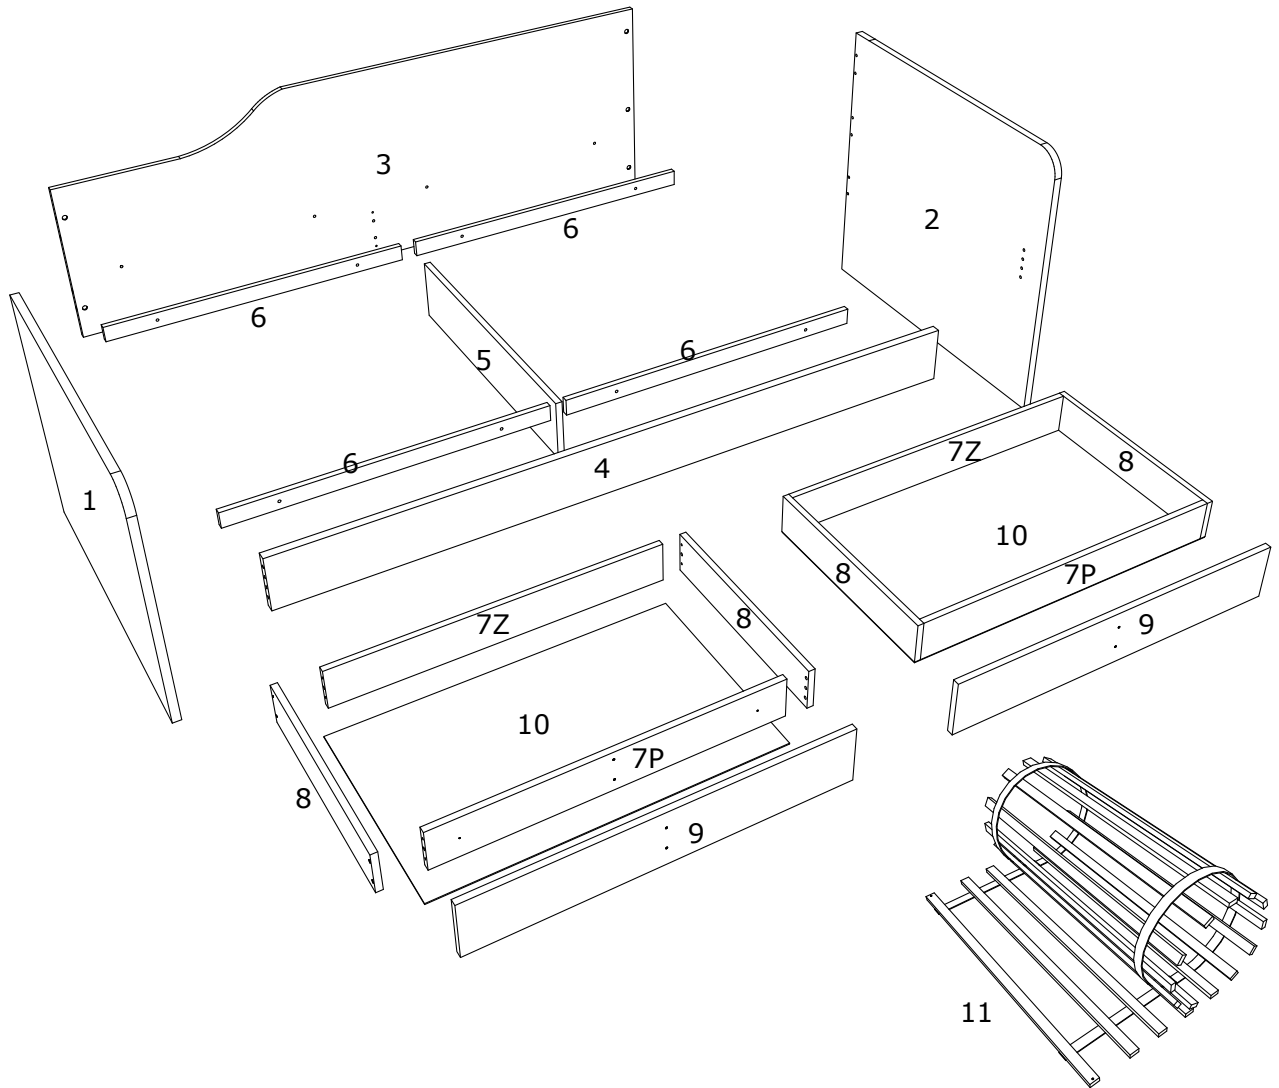

# Dečja soba Numero/Krevet KR 90 2F

RU1

E4

K

E1

N6(L=450mm)

E2

J