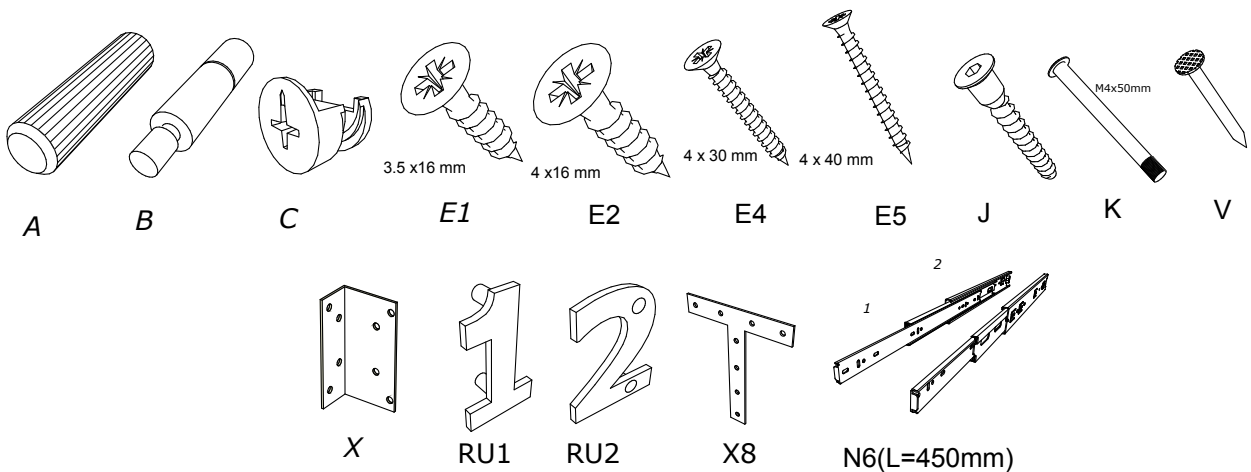

# Dečja soba Numero/Krevet KR 90 2F

RU1

E4

K

E1

N6(L=450mm)

E2

J