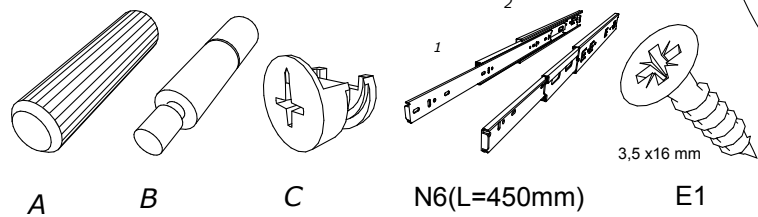

# Dečja soba Numero/Krevet KR 90 2F

RU1

E4

K

E1

N6(L=450mm)

E2

J