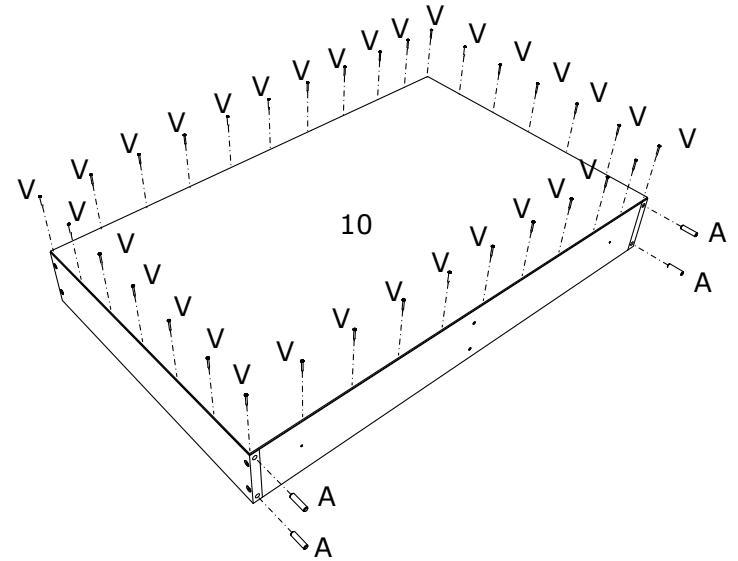

# Dečja soba Numero/Krevet KR 90 2F

RU1

E4

K

E1

N6(L=450mm)

E2

J