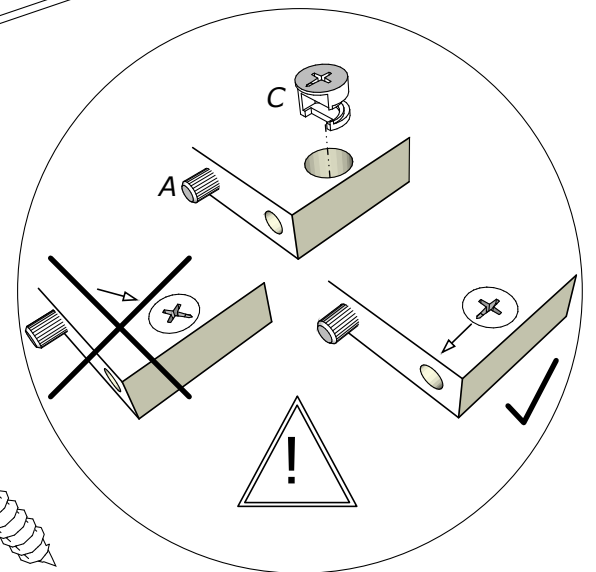

# Dečja soba Numero/Krevet KR 90 2F

RU1

E4

K

E1

N6(L=450mm)

E2

J