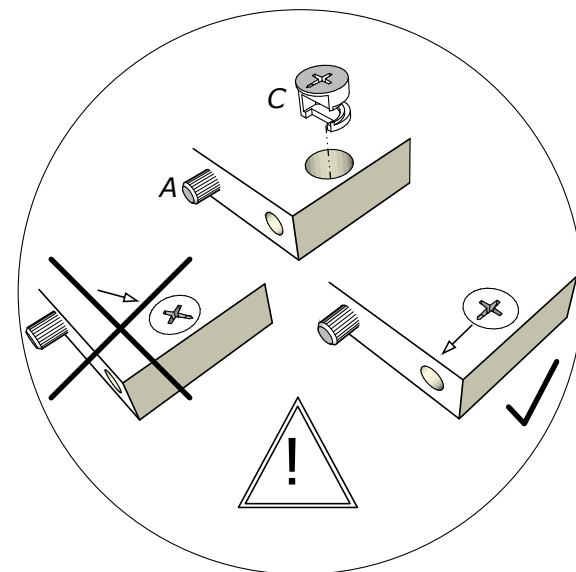

Dečja soba Numero/Krevet KR 120

L

X

4 x 16 mm

E2

4 x 40 mm

E5