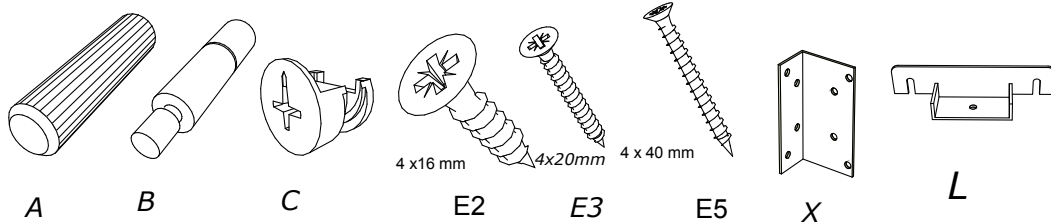

Dečja soba Numero/Krevet KR 120

L

X

4 x 16 mm

E2

4 x 40 mm

E5