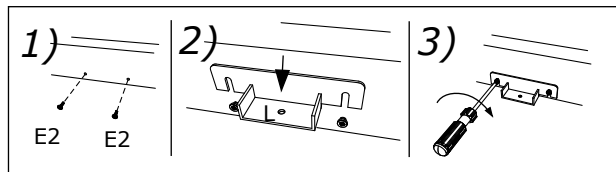

Dečja soba Numero/Krevet KR 120

L

X

4 x 16 mm

E2

4 x 40 mm

E5