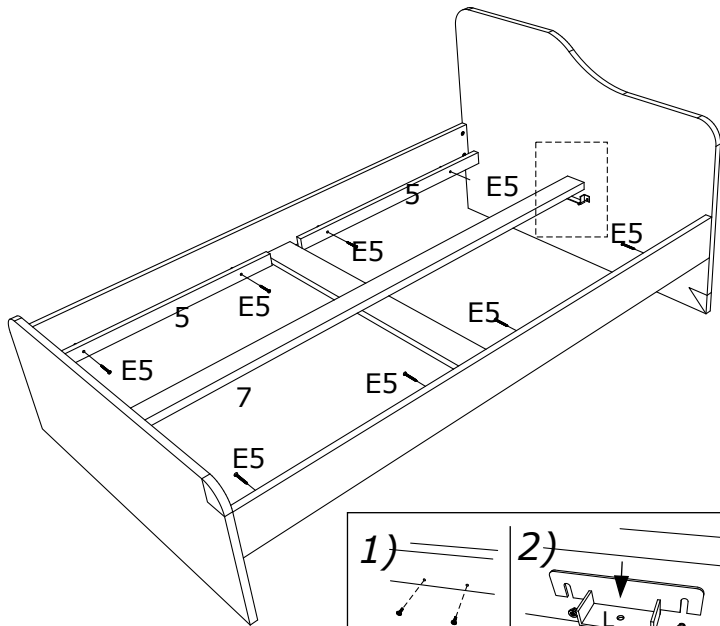

Dečja soba Numero/Krevet KR 120

L

X

4 x 16 mm

E2

4 x 40 mm

E5