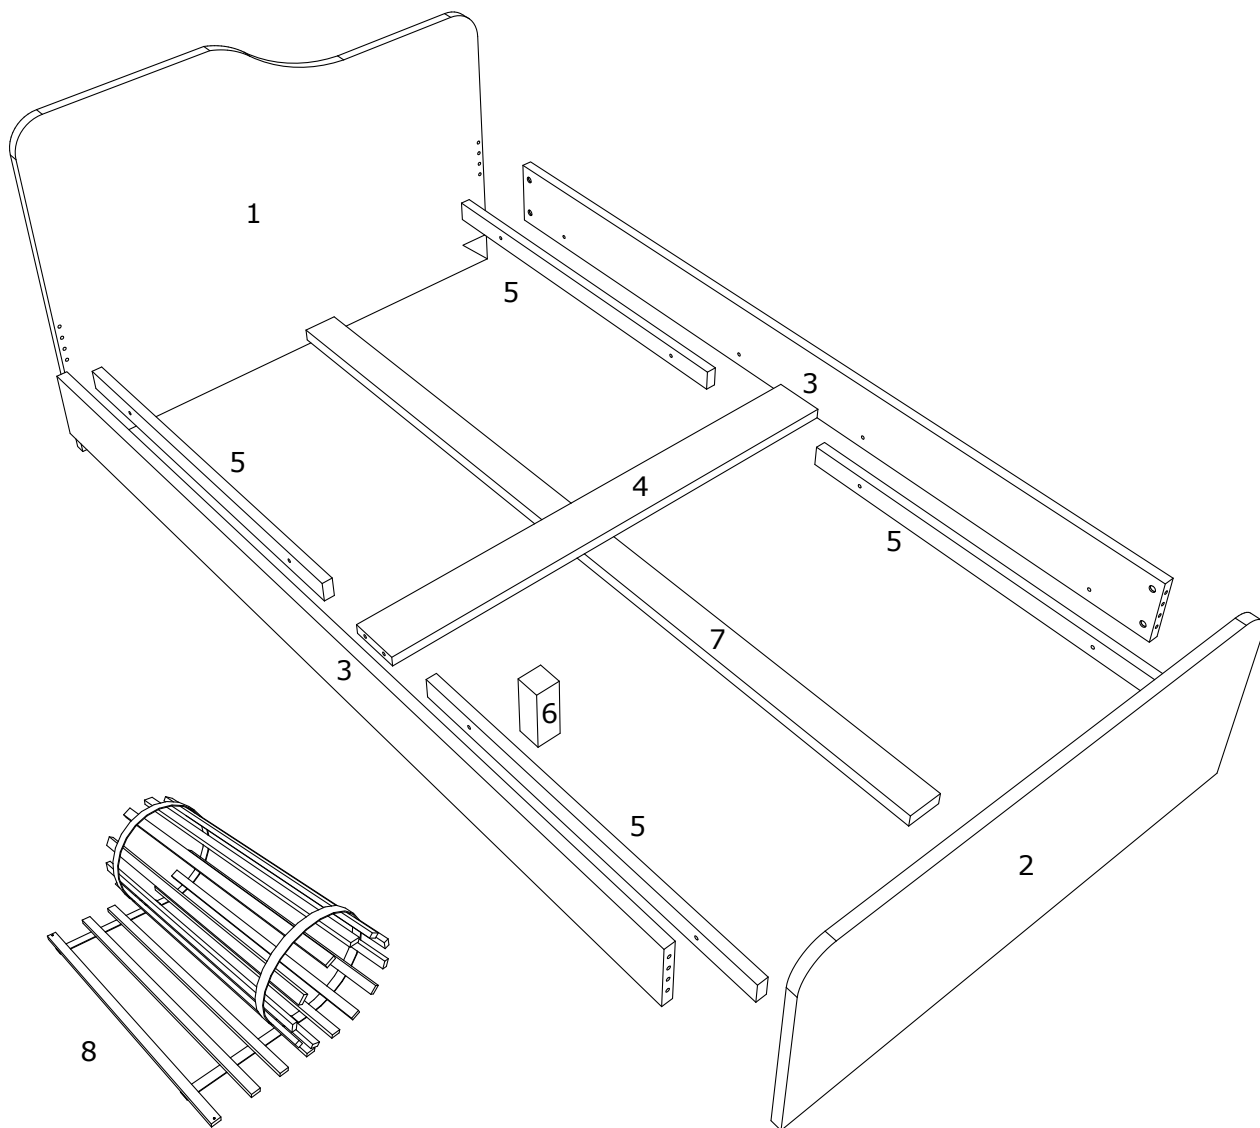

Dečja soba Numero/Krevet KR 120

L

X

4 x 16 mm

E2

4 x 40 mm

E5