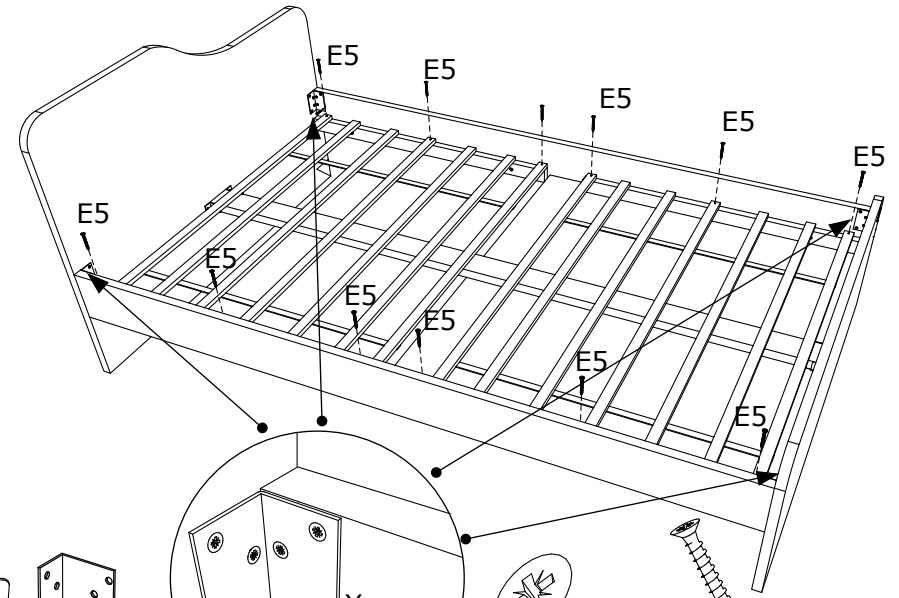

Dečja soba Numero/Krevet KR 120

L

X

4 x 16 mm

E2

4 x 40 mm

E5