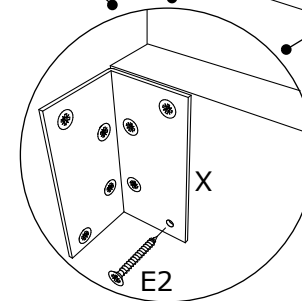

Dečja soba Numero/Krevet KR 120

L

X

4 x 16 mm

E2

4 x 40 mm

E5