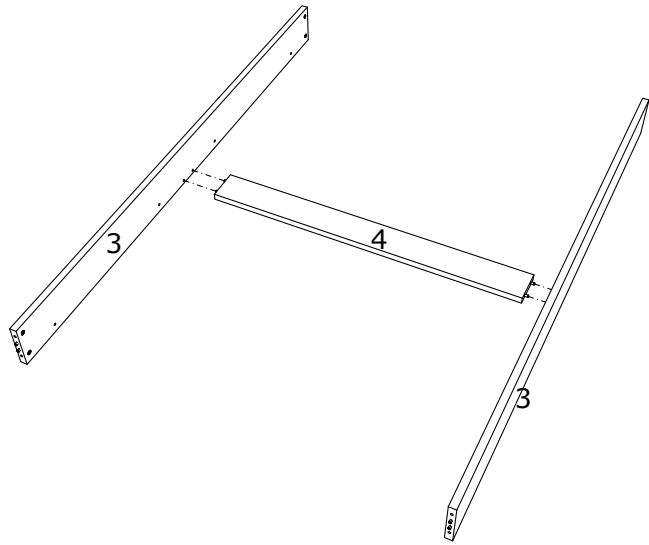

Dečja soba Numero/Krevet KR 120

L

X

4 x 16 mm

E2

4 x 40 mm

E5