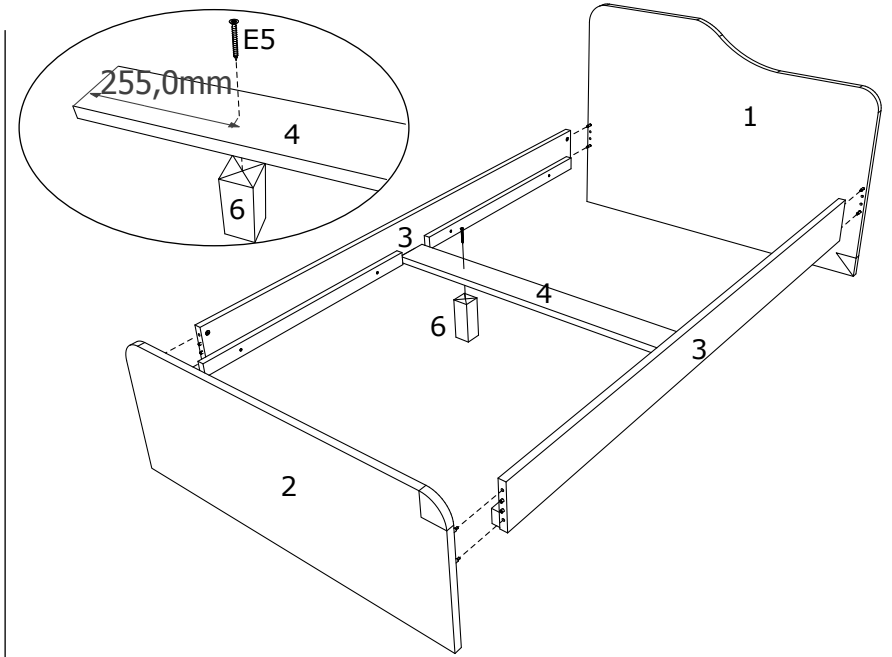

Dečja soba Numero/Krevet KR 120

L

X

4 x 16 mm

E2

4 x 40 mm

E5