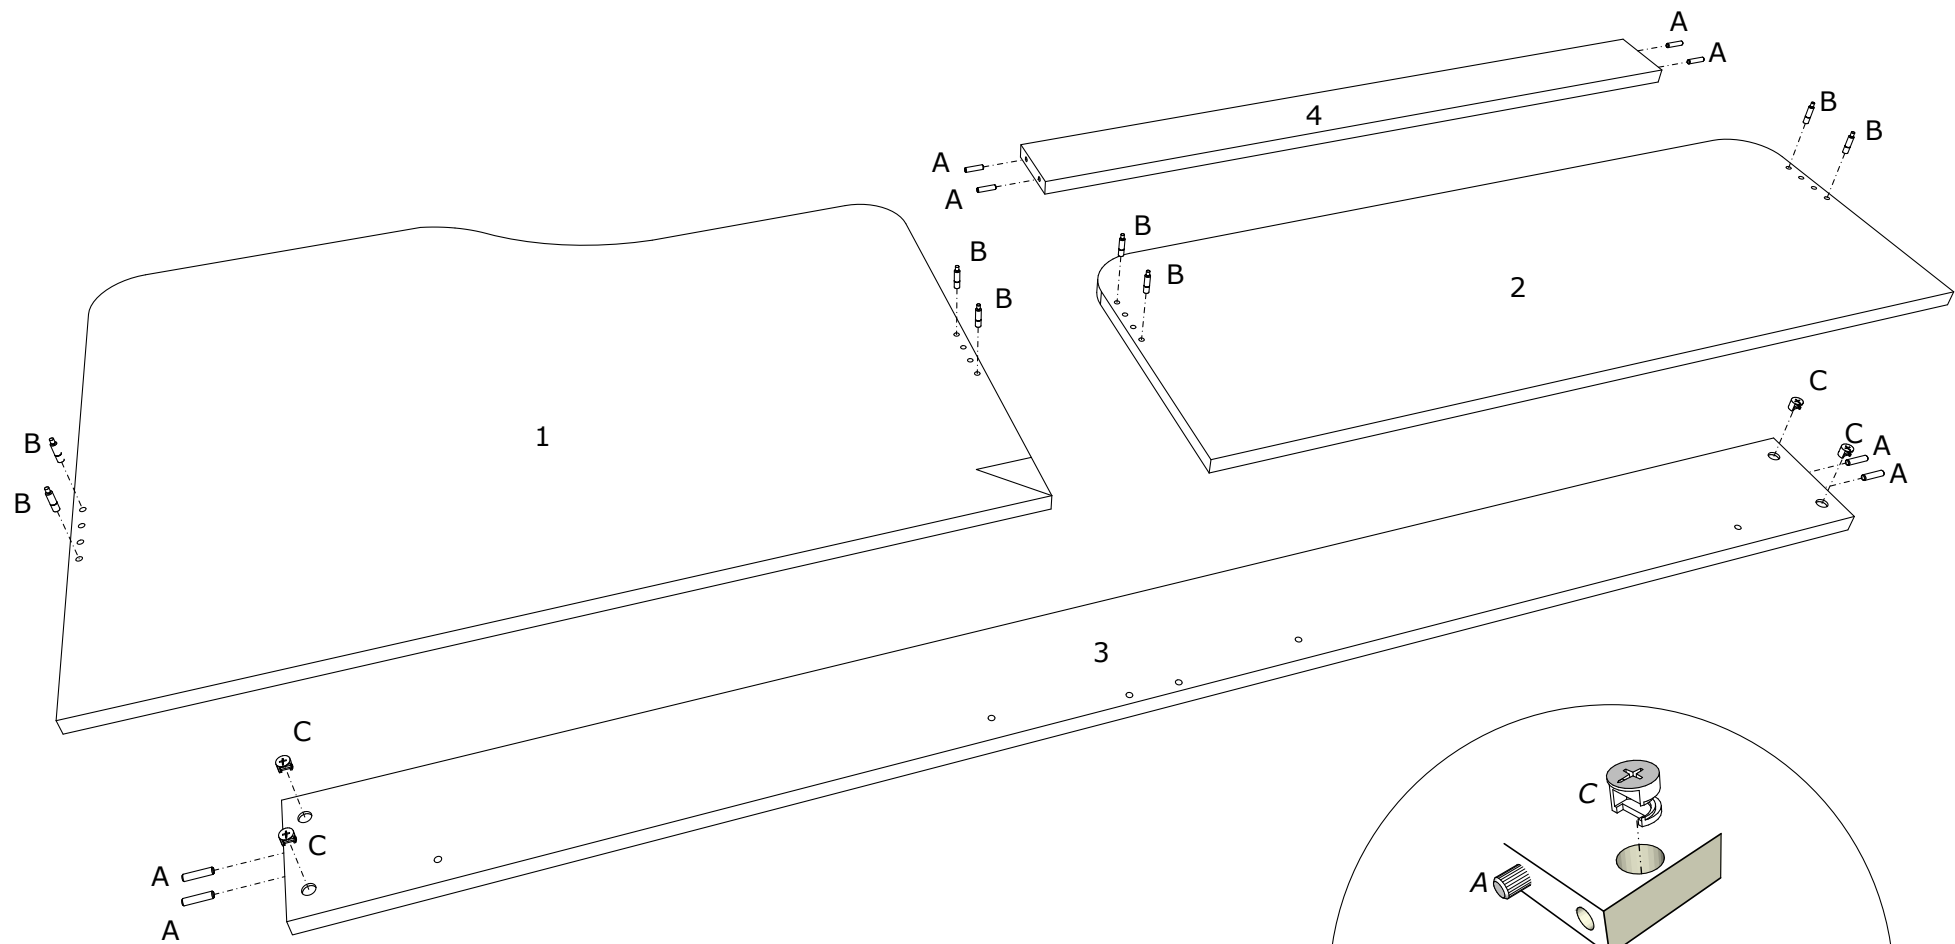

Dečja soba Numero/Krevet KR 120

L

X

4 x 16 mm

E2

4 x 40 mm

E5