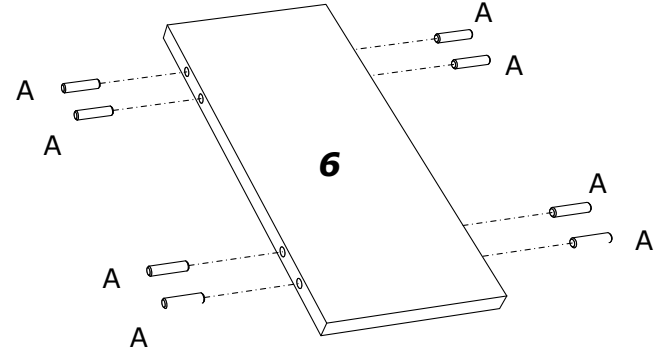

Dečja soba Numero/Komoda 2F niša

**Matis**

N4(L=350mm)

N1

4 x 10 mm

E2

RU1

RU2