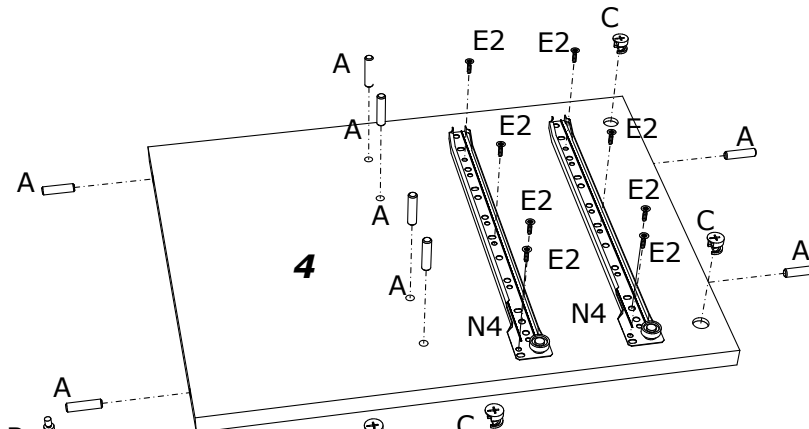

Dečja soba Numero/Komoda 2F niša

**Matis**

N4(L=350mm)

N1

4 x 10 mm

E2

RU1

RU2