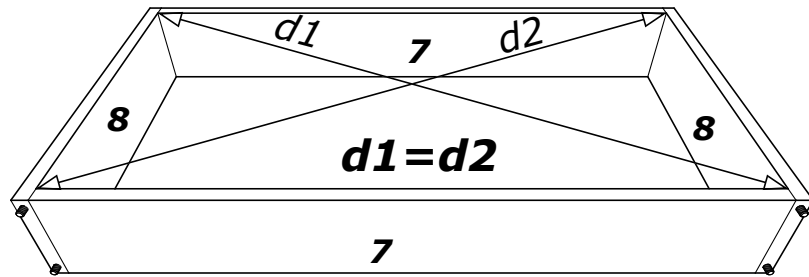

Dečja soba Numero/Komoda 2F niša

**Matis**

N4(L=350mm)

N1

4 x 10 mm

E2

RU1

RU2