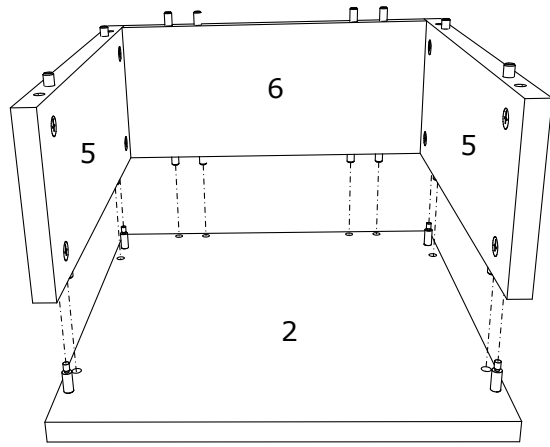

Dečja soba Numero/Komoda 2F niša

**Matis**

N4(L=350mm)

N1

4 x 10 mm

E2

RU1

RU2