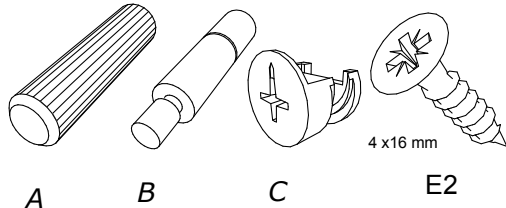

Dečja soba Numero/Komoda 2F niša

**Matis**

N4(L=350mm)

N1

4 x 10 mm

E2

RU1

RU2