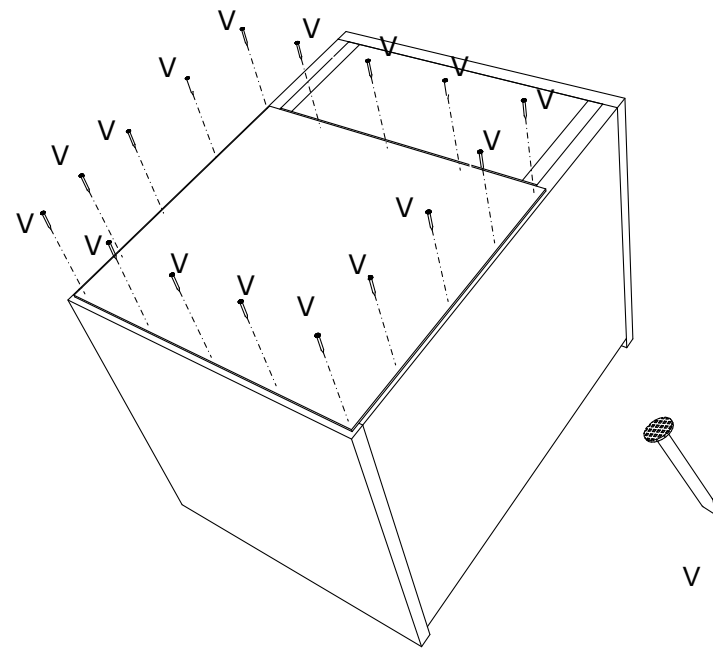

Dečja soba Numero/Komoda 2F niša

**Matis**

N4(L=350mm)

N1

4 x 10 mm

E2

RU1

RU2