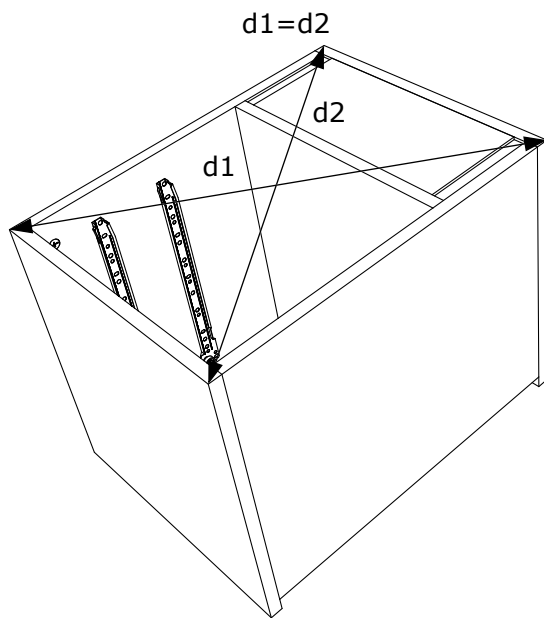

Dečja soba Numero/Komoda 2F niša

**Matis**

N4(L=350mm)

N1

4 x 10 mm

E2

RU1

RU2