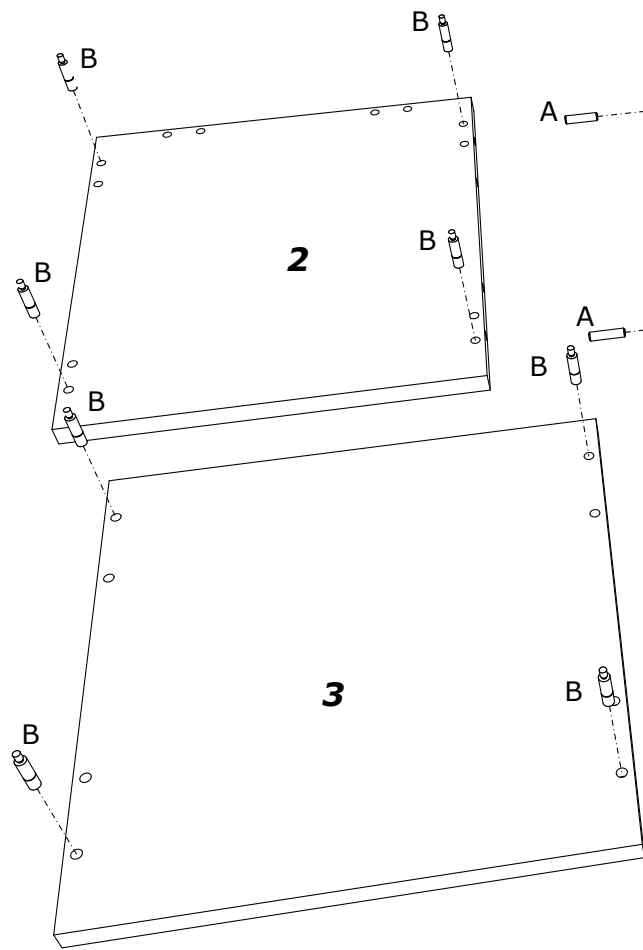

Dečja soba Numero/Komoda 2F niša

**Matis**

N4(L=350mm)

N1

4 x 10 mm

E2

RU1

RU2