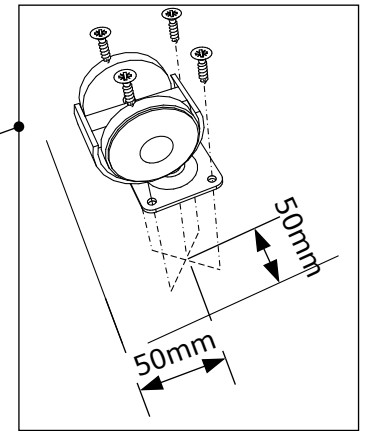

Dečja soba Numero/Komoda 2F niša

**Matis**

N4(L=350mm)

N1

4 x 10 mm

E2

RU1

RU2