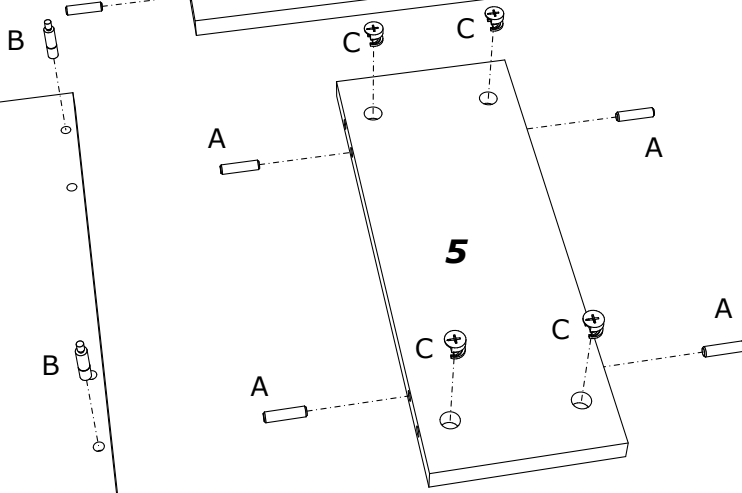

Dečja soba Numero/Komoda 2F niša

**Matis**

N4(L=350mm)

N1

4 x 10 mm

E2

RU1

RU2