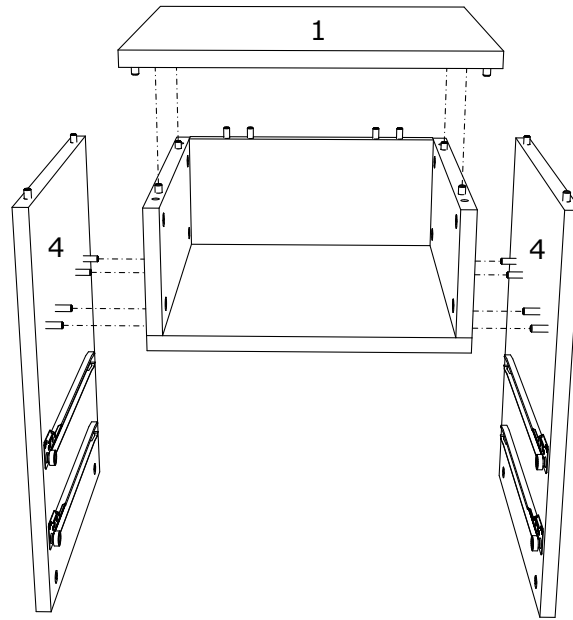

Dečja soba Numero/Komoda 2F niša

**Matis**

N4(L=350mm)

N1

4 x 10 mm

E2

RU1

RU2