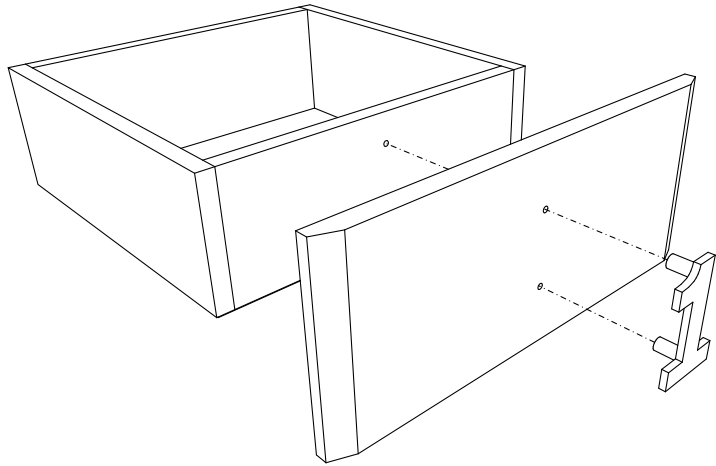

Dečja soba Numero/Komoda 2F niša

**Matis**

N4(L=350mm)

N1

4 x 10 mm

E2

RU1

RU2