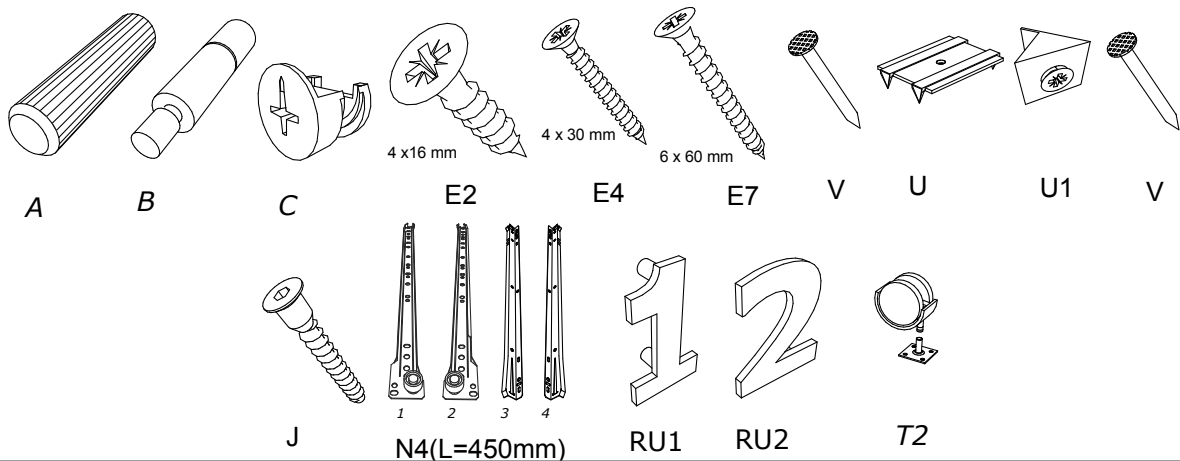

Dečja soba Numero/Komoda 2F niša

**Matis**

N4(L=350mm)

N1

4 x 10 mm

E2

RU1

RU2