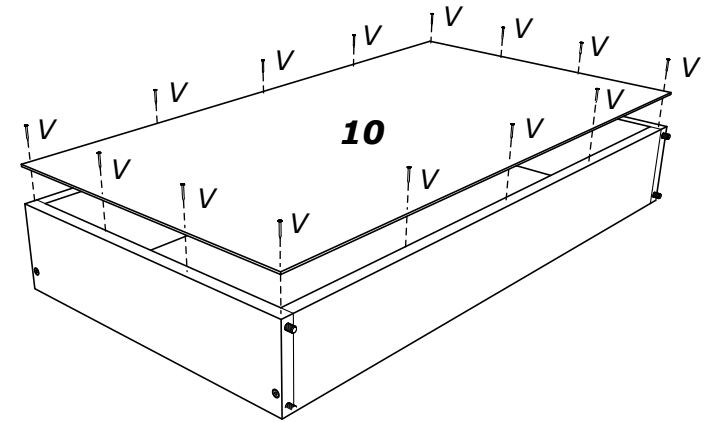

Dečja soba Numero/Komoda 2F niša

**Matis**

N4(L=350mm)

N1

4 x 10 mm

E2

RU1

RU2