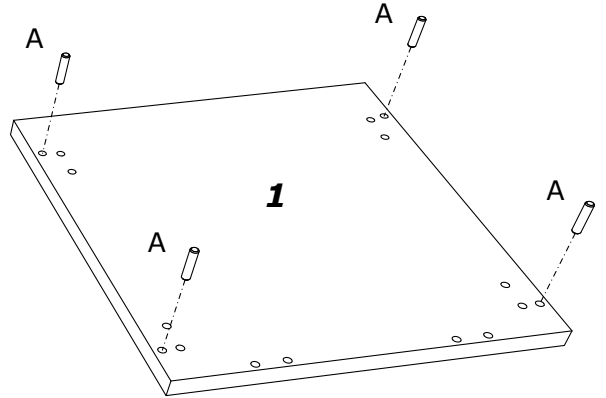

Dečja soba Numero/Komoda 2F niša

**Matis**

N4(L=350mm)

N1

4 x 10 mm

E2

RU1

RU2