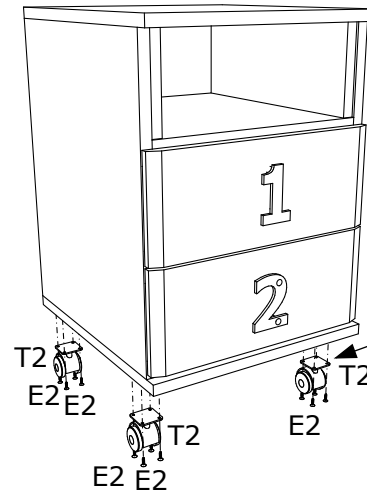

Dečja soba Numero/Komoda 2F niša

**Matis**

N4(L=350mm)

N1

4 x 10 mm

E2

RU1

RU2