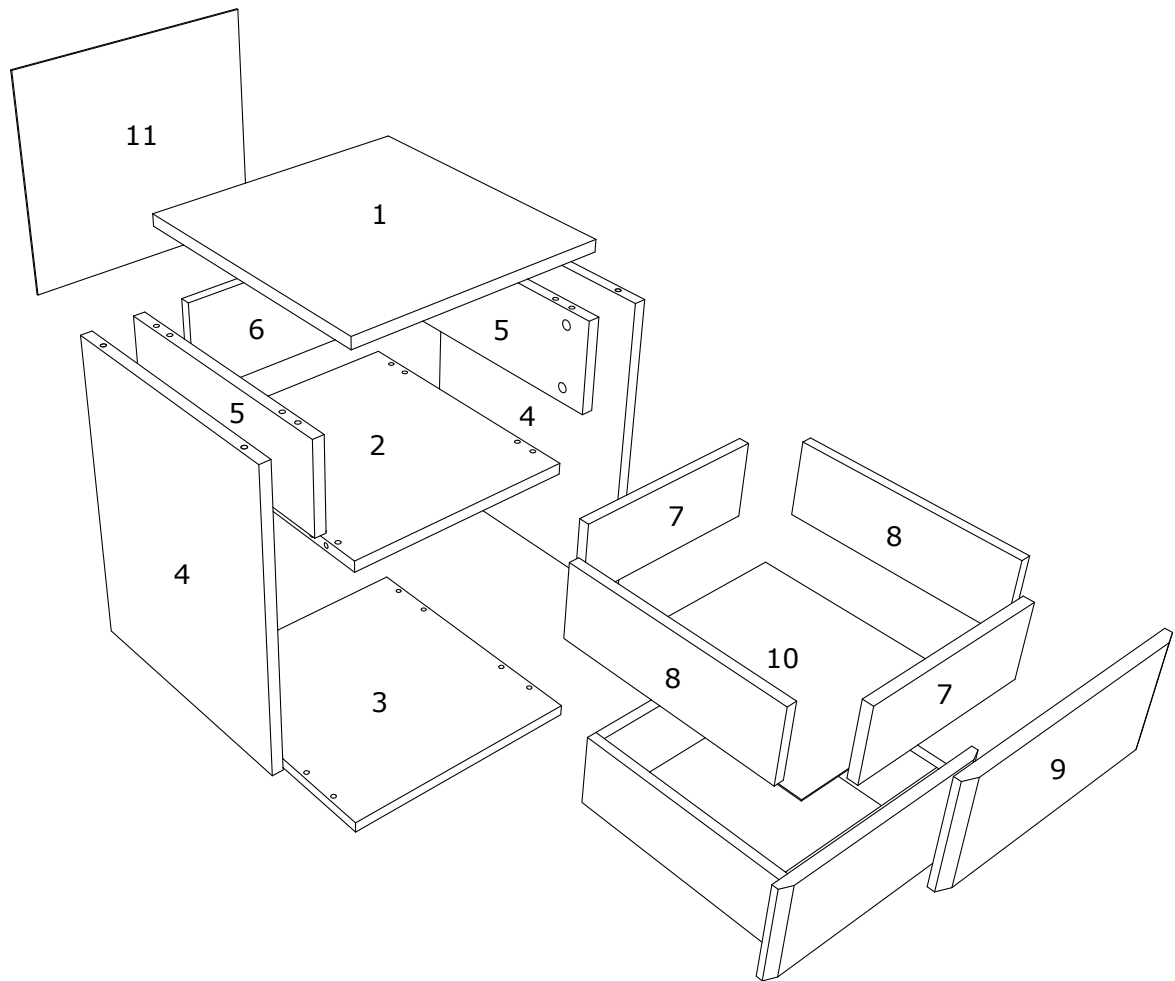

Dečja soba Numero/Komoda 2F niša

**Matis**

N4(L=350mm)

N1

4 x 10 mm

E2

RU1

RU2