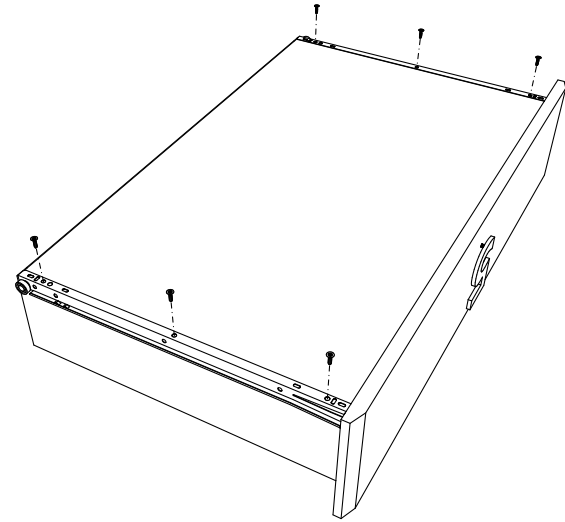

Dečja soba Numero/Komoda 2F niša

**Matis**

N4(L=350mm)

N1

4 x 10 mm

E2

RU1

RU2