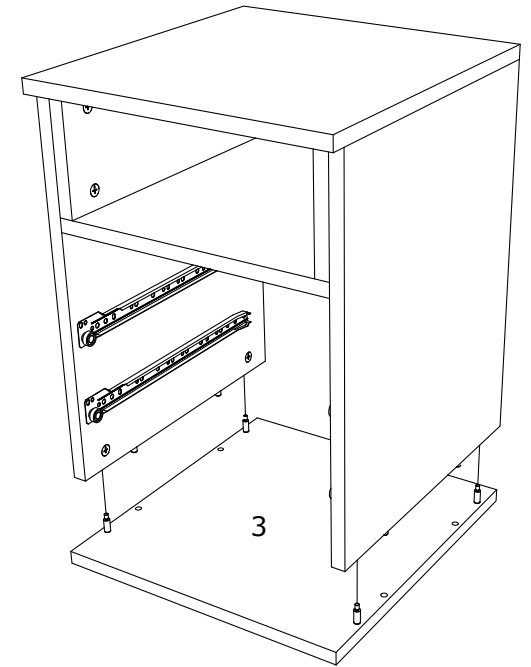

Dečja soba Numero/Komoda 2F niša

**Matis**

N4(L=350mm)

N1

4 x 10 mm

E2

RU1

RU2