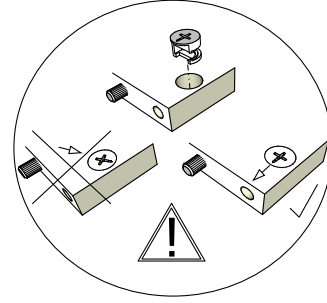

Dečja soba Numero/Komoda 2F niša

**Matis**

N4(L=350mm)

N1

4 x 10 mm

E2

RU1

RU2